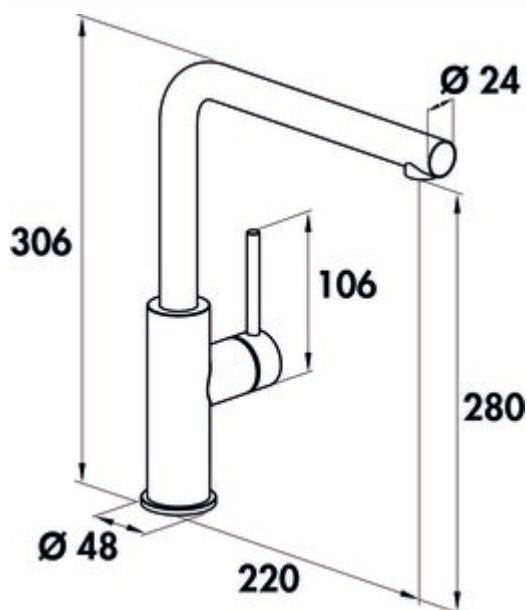

SERVIZIO Namor® 3 raamarmatuur

Productnummer: 5025033

Configuratie: roestvrij staal, hoogdruk

Configuratie-opties

5025033 | roestvrij staal, hoogdruk

5025034 | zwart mat, hoogdruk

✓ Gootsteenkraan

✓ hoogdruk

✓ Zwenkbaar

Eengreepsmengkraan. Met zwenkbare uitloop, zijdelingse hendel, laminaire straalre-gelaar en keramisch binnenwerk.

— hoogte gekanteld slechts 25 mm

— zwenkbereik 120°

— boor Ø 35 mm

— komt overeen met de Duitse en Europese drinkwaterverordening/richtlijn

[meer info...](#)

Technische gegevens

Type artikel	Gootsteenkraan	Type balk	Laminaire straal
Merk	SERVIZIO	Kundendienst	Duitsland, Oostenrijk, Nederland
Aantal handgrepen	1	Type fitting	Eengreepsmengkraan
Bereik	220 mm	Bedrijfsdruk	hoogdruk
uitloop	Zwenkbaar	Breed	48 mm
Afvoerhoogte	280 mm	Materiaal	roestvrij staal
Bedrijfsmodus	Hefboom	Raammontage	Ja
Boordiameter	35 mm	Draaibare handgreep	0 °
Hefboomlengte	106 mm	ECO-functie	energiebesparende koudestartfunctie
Garantie	5 jaar Naber-garantie (behalve op slijtageonderdelen), de algemene garantievoorwaarden van Naber GmbH zijn van toepassing.	Lengte doucheslang	800 mm
Patroon met keramische afdichtingsschijven	Ja	Hoogte gekanteld	25 mm
Draaibare uitloop	120°	Verbindingslangen	800 mm