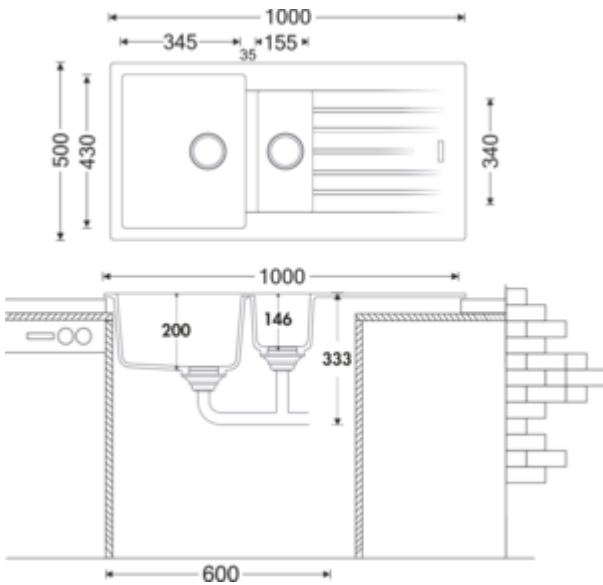

## Angola 150

Produktnummer: 1106017  
Konfiguration: granit lava

- ✓ Einbauspüle
- ✓ Composite
- ✓ Exzentergarnitur, verchromt

Einbauspüle. Composite, mit Abtropffläche und Restebecken, reversibel. 3½" Siebkorbventil mit Drehexzentergarnitur, verchromt. Restebecken verschließbar.

- beidseitig durchgebohrt
- geeignet für Arbeitsplattenstärken von 22 mm bis 44 mm
- Ausschnittmaß ca. 980 x 480 mm
- **ohne Restebecken-Einsatz**
- auch verwendbar in Kombination mit Heißwasser-Armaturen (+/-100 °C)

### Technische Daten

Artikeltyp	Spüle	Lochbohrungen	2
Breite	1.000 mm	Hinweis Armaturbohrung	vorgebohrt
Material	Composite	Anordnung Becken	Reversibel
Einbauvariante	Einbauspüle	Anzahl Becken	1 Hauptbecken und 1 Restebecken
Höhe Restebecken	146 mm	Anzahl Überlaufstellen	1
Breite Restebecken	155 mm	Abtropffläche	Mit geriffelter Abtropffläche
Tiefe Restebecken	340 mm	Ventilart	3 1/2" Siebkorbventil
Breite Hauptbecken	345 mm	Überlauf	Überlauf im Hauptbecken
Tiefe Hauptbecken	430 mm	Garnitur	Exzentergarnitur, verchromt
Ausschnittmaß	ca. 980 x 480 mm	Schrankbreite	600 mm
Materialstärke Arbeitsplatte maximal	44 mm	Garniturbetätigung	Drehexzenter verchromt
Materialstärke Arbeitsplatte minimal	22 mm	Restebecken	Ja Restebecken verschließbar ohne Restebecken-Einsatz
Anzahl Hahnlöcher	1	geeignet für	auch verwendbar in Kombination mit Heißwasser-Armaturen (+/-100 °C)
Armaturenbank	Ja		