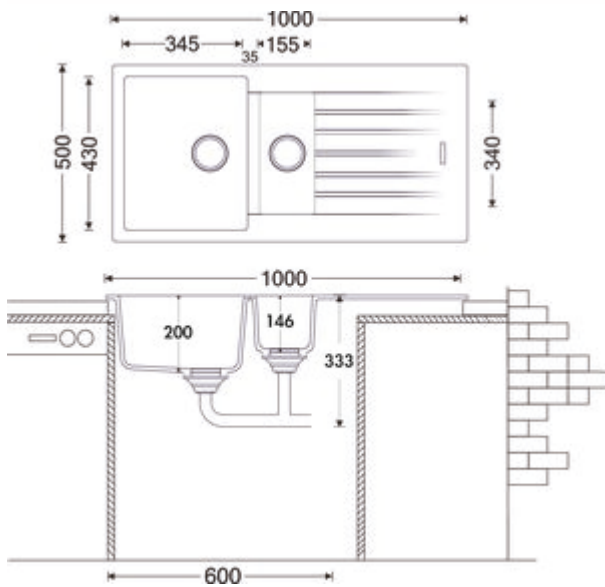

Angola 150

Produktnummer: 1106017
Konfiguration: granit lava

Konfigurationsoptionen

- 1106011 | granit nero
- 1106012 | granit espresso
- 1106013 | granit metallico
- 1106015 | granit magnolia
- 1106016 | granit concrete
- 1106017 | granit lava
- 1106018 | granit nero assoluto

- ✓ Einbauspüle
- ✓ Composite
- ✓ Exzentergarnitur, verchromt

Einbauspüle. Composite, mit Abtropffläche und Restebecken, reversibel. 3½" Siebkorbventil mit Drehexzentergarnitur, verchromt. Restebecken verschließbar.
 — beidseitig durchgebohrt
 — geeignet für Arbeitsplattenstärken von 22 mm bis 44 mm
 — Ausschnittmaß ca. 980 x 480 mm
 — ohne Restebecken-Einsatz
 — auch verwendbar in Kombination mit Heißwasser-Armaturen (+/-100 °C)

weitere Infos...

Technische Daten

Artikeltyp	Spüle	Lochbohrungen	2
Breite	1.000 mm	Hinweis Armaturbohrung	vorgebohrt
Material	Composite	Anordnung Becken	Reversibel
Einbauvariante	Einbauspüle	Anzahl Becken	1 Hauptbecken und 1 Restebecken
Höhe Restebecken	146 mm	Anzahl Überlaufstellen	1
Breite Restebecken	155 mm	Abtropffläche	Mit geriffelter Abtropffläche
Tiefe Restebecken	340 mm	Ventilart	3 1/2" Siebkorbventil
Breite Hauptbecken	345 mm	Überlauf	Überlauf im Hauptbecken
Tiefe Hauptbecken	430 mm	Garnitur	Exzentergarnitur, verchromt
Ausschnittmaß	ca. 980 x 480 mm	Schrankbreite	600 mm
Materialstärke Arbeitsplatte maximal	44 mm	Garniturbetätigung	Drehexzenter verchromt
Materialstärke Arbeitsplatte minimal	22 mm	Restebecken	Ja Restebecken verschließbar ohne Restebecken-Einsatz
Anzahl Hahnlöcher	1	geeignet für	auch verwendbar in Kombination mit Heißwasser-Armaturen (+/-100 °C)
Armaturenbank	Ja		

Zubehör

1106051	Tropfschale aus Edelstahl, Zubehör, 466 x 252 mm
---------	--

Ersatzteile

1106061	Drehexzentergarnitur, Ablaufgarnitur, 3½" Siebkorbventil, für Angola 150
1106281	Austauschset Drehexzentergarnitur, Ablaufgarnitur, schwarz