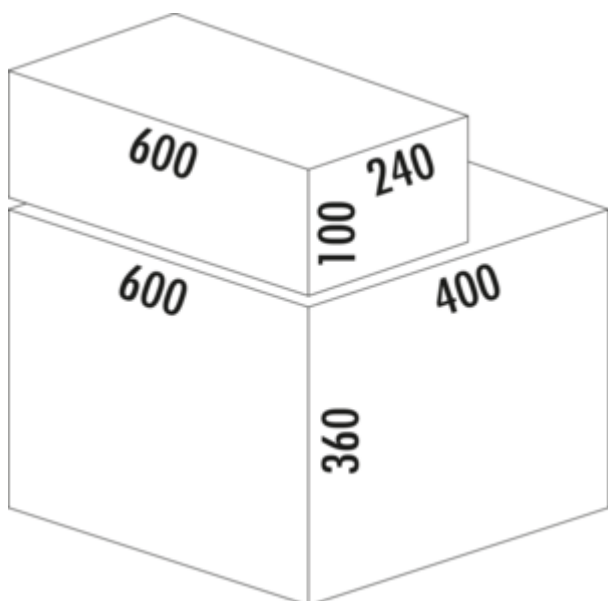

Cox® Base 360 S/600-4 avec Base-Board

Numéro de produit: 8012377

Configuration: avec couvercle bio, gris clair, H 460 mm

Options de configuration

8012376 | sans couvercle bio, gris clair, H 460 mm

8012377 | avec couvercle bio, gris clair, H 460 mm

8013376 | sans couvercle bio, anthracite, H 460 mm

8013377 | avec couvercle bio, anthracite, H 460 mm

- ✓ Système de tiroirs à casseroles
- ✓ extraction totale
- ✓ 40 l
 - profondeur du rail de guidage 470 mm
 - capacité 40 (4 x 10) litres
 - technique: sortie totale
 - montage: paroi de l'armoire et bandeau frontal
 - avec entrée soft et amortissement
 - boîtes de rangement de 1 x 2,7 l et 1 x 1,2 l et 4 fixations incluses

[plus d'infos...](#)

Fiche technique

Type d'article	Système de collecte des déchets	Volume total	40 l
Hauteur	460 mm	Volume/contenu du récipient 1	10 l
Largeur	600 mm	Volume/contenu du récipient 2	10 l
Montage/fixation	sur la paroi du meuble bandeau de la façade	Volume/contenu du récipient 3	10 l
Matériau du récipient	plastique	Volume/contenu du récipient 4	10 l
Couleur du couvercle du récipient	gris clair/verte	Forme	angulaire
Couvercle	Oui	Retrait immédiat	Oui
Nombre de récipients	4	Volume/contenu du récipient	10/10/10/10
Technique d'ouverture	extraction totale	Volume/contenu du bac à tiroirs 1	2,7 l
Nombre de récipients dans le tiroir supplémentaire	2	Volume/contenu du bac à tiroirs 2	1,2 l
Type de construction Collecteur de déchets	Système de tiroirs à casseroles	Couvercle bio tailles de seau	10 l
Largeur de l'armoire	600 mm	Couvercle bio	Oui
Profondeur du rail de guidage	470 mm	Mécanisme de fermeture	Avec amortisseur