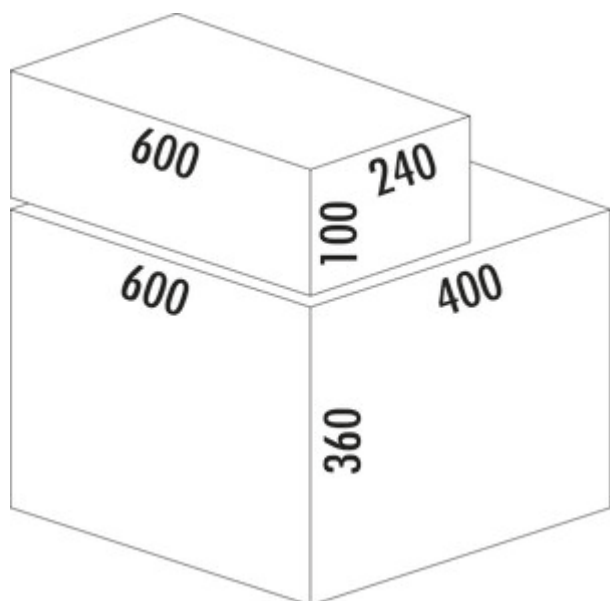

Cox® Base 360 S/600-4 avec Base-Board

Numéro de produit: 8012377

Configuration: avec couvercle bio, gris clair, H 460 mm

Options de configuration

8012376 | sans couvercle bio, gris clair, H 460 mm

8012377 | avec couvercle bio, gris clair, H 460 mm

8013376 | sans couvercle bio, anthracite, H 460 mm

8013377 | avec couvercle bio, anthracite, H 460 mm

- ✓ Système de tiroirs à casseroles
- ✓ extraction totale
- ✓ 40 l
 - profondeur du rail de guidage 470 mm
 - capacité 40 (4 x 10) litres
 - technique: sortie totale
 - montage: paroi de l'armoire et bandeau frontal
 - avec entrée soft et amortissement
 - boîtes de rangement de 1 x 2,7 l et 1 x 1,2 l et 4 fixations incluses

[plus d'infos...](#)

Fiche technique

Type d'article	Système de collecte des déchets	Volume total	40 l
Largeur	600 mm	Volume/contenu du récipient 1	10 l
Montage/fixation	sur la paroi du meuble bandeau de la façade	Volume/contenu du récipient 2	10 l
Matériau du récipient	plastique	Volume/contenu du récipient 3	10 l
Couleur du couvercle du récipient	gris clair/verte	Volume/contenu du récipient 4	10 l
Couvercle	Oui	Forme	angulaire
Nombre de récipients	4	Retrait immédiat	Oui
Technique d'ouverture	extraction totale	Volume/contenu du récipient	10/10/10/10
Nombre de récipients dans le tiroir supplémentaire	2	Volume/contenu du bac à tiroirs 1	2,7 l
Type de construction Collecteur de déchets	Système de tiroirs à casseroles	Volume/contenu du bac à tiroirs 2	1,2 l
Marquage CE sur le produit	Non	Couvercle bio tailles de seau	10 l
Largeur de l'armoire	600 mm	Couvercle bio	Oui
Profondeur du rail de guidage	470 mm	Mécanisme de fermeture	Avec amortisseur