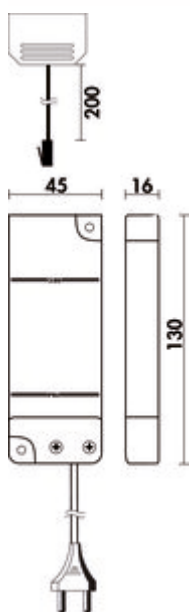

Convertisseur LED 24 E

Numéro de produit: 7061169

Configuration: blanc

Options de configuration

7061169 | blanc

- ✓ 15 watts
- ✓ Emplacements pour luminaires: 6
- ✓ 2.000 mm
- 15 watts, 24 VDC
- avec sextuple répartiteur
- 2000 mm de conduite de raccordement au réseau
- tenir compte des valeurs de raccordement des différents luminaires (watts)

[plus d'infos...](#)

Fiche technique

Type d'article	Convertisseur	Forme	angulaire
Largeur	130 mm	Ampoule remplaçable	Non
Remarque	tenir compte des valeurs de raccordement (watt) des différents luminaires	Longueur du câble d'alimentation (primaire)	2.000 mm
Puissance	15 watts	Emplacements pour luminaires	6