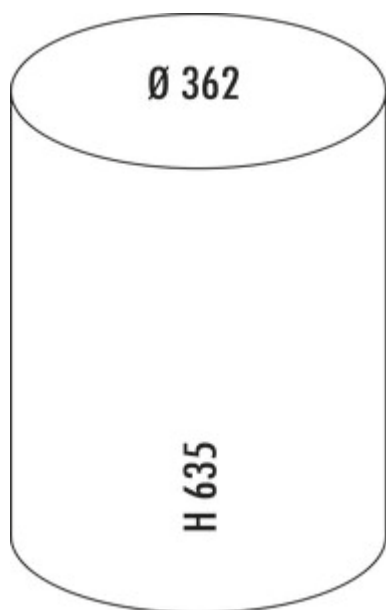

WESCO® Baseboy® 20

Produktnummer: 8011513

Konfiguration: mandel

Konfigurationsoptionen

8011511 | rot
 8011512 | graphit
 8011513 | mandel
 8011514 | schwarz
 8011515 | schwarz matt
 8011516 | weiß matt
 8011517 | graphit matt
 8011518 | sand matt
 8011680 | neusilber

- ✓ freistehende Behälter
- ✓ Fußtrittmechanismus
- ✓ 20 l
 - Abfallvolumen 20 Liter
 - Korpus und Deckel pulverbeschichtetes Stahlblech
 - Einsatz Metall
 - Fußtritt Metall mit einer Gummitrittfläche
 - Bodenring Kunststoff

[weitere Infos...](#)

Technische Daten

Artikeltyp	freistehender Behälter	Spülmaschineneignung	Nicht spülmaschinengeeignet
Marke	WESCO®	Höhe Einsatz	464 mm
Breite	362 mm	Breite Einsatz	244 mm
Material	pulverbeschichtetes Stahlblech	Material Einsatz	Metall
Deckel	Ja	Volumen/Inhalt Behälter	20
Deckelart	Verschlussdeckel	Mülleimer Maße	635 x 362
Öffnungstechnik	Fußtrittmechanismus	Schließmechanismus	Mit Dämpfer
Bauart Abfallsammler	freistehende Behälter	Material Fußtritt	Metall mit Gummitrittfläche
Gesamtvolumen	20 l	Material Boden	mit Kunststoffrand
Volumen/Inhalt Behälter 1	20 l	Alte Wesco Art.Nr.	134531-23
Form	rund		