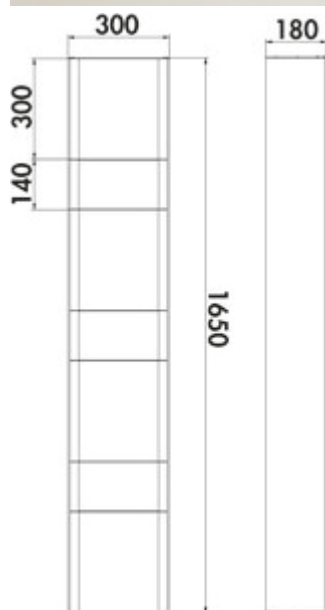

transFORM Solitärregal

Produktnummer: 8041238

Konfiguration: 1650 x 300 x 180 mm (H x B x T)

Konfigurationsoptionen

8041234 | 750 x 300 x 180 mm (H x B x T)

8041235 | 900 x 300 x 180 mm (H x B x T)

8041236 | 1200 x 300 x 180 mm (H x B x T)

8041237 | 1350 x 300 x 180 mm (H x B x T)

8041238 | 1650 x 300 x 180 mm (H x B x T)

8041239 | 1800 x 300 x 180 mm (H x B x T)

8041240 | 2100 x 300 x 180 mm (H x B x T)

✓ Regalsystem

✓ eckig

Regalsystem. Schwarz matt, pulverbeschichtet.

— beidseitige Nut, zur Aufnahme von 8 mm LED Stripes (nicht im Lieferumfang enthalten)

— einfache und schnelle Montage

— Tragkraft ca. 50 kg/qm

[weitere Infos...](#)

Technische Daten

Artikeltyp	Regalsystem	Form	eckig
Breite	300 mm	Einsatz- & Anwendungsbereich	Innen
Oberfläche/Beschichtung	pulverbeschichtet	Tragkraft	ca. 50 kg/qm
Montage/Befestigung	Wandmontage	Beleuchtung	Nein