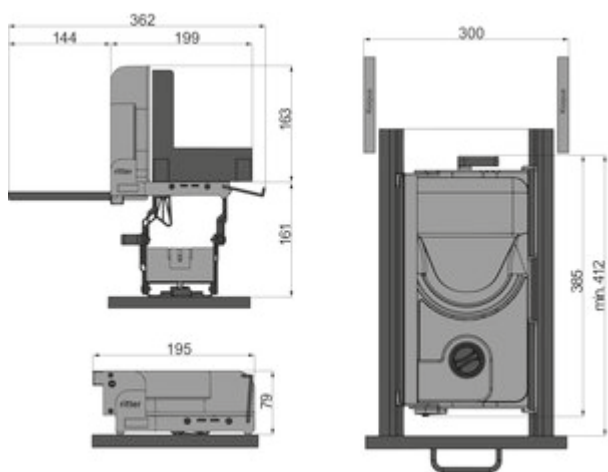

- ✓ Disp. de coupe universel
 - ✓ cranté
 - ✓ blocage empêchant l'appareil de se replier une fois l'épaisseur de coupe réglée
- Pour le montage dans des tiroirs à partir d'une largeur de corps de 300 mm. Condition: dimensions intérieures >197 mm. Placé devant le plan de travail.
- entraînement: moteur performant pour économies d'énergie de 230 V, 65 watts, interrupteur de sécurité, à rupture brusque et permanent, service court 5 minutes
 - version en métal
 - couteau rond: lame polie, Ø 170 mm, crantée
 - réglage de l'épaisseur de coupe: jusqu'à env. 14 mm
 - blocage empêchant l'appareil de se replier une fois l'épaisseur de coupe réglée
 - la ferrure de mise en place se verrouille automatiquement
 - appareil démontable du tiroir sans outillage pour le nettoyage
 - de longueur de câble 80 cm
 - 79 x 195 x 385 mm (H x L x P), poids 4,3 kg
 - accessoire: coupelle de récupération des aliments coupés, matière plastique
 - 5 ans de garantie du fabricant <https://www.ritterwerk.de/garantie>

plus d'infos...

Fiche technique

Type d'article	Disp. de coupe universel	Épaisseur de coupe	14 mm
Garantie	Garantie Naber de 2 ans (hors pièces d'usure), les conditions générales de garantie de la société Naber GmbH s'appliquent.	Autres pièces	coupelle de récupération des aliments
Largeur	195 mm	Matériau du bac de récupération	plastique
Matériau	métal	Diamètre de la lame	170 mm
Tension du réseau	230 V	Entraînement	moteur performant pour économies d'énergie de 230 V, 65 watts, interrupteur de sécurité, à rupture brusque et permanent, service court 5 minutes
Puissance	65 watts	Produit à découper	produit à couper mené par la droite
Mode de fonctionnement	Câble	Type d'affûtage couteau	cranté
Fonctions de sécurité	blocage empêchant l'appareil de se replier une fois l'épaisseur de coupe réglée la ferrure de mise en place se verrouille automatiquement		