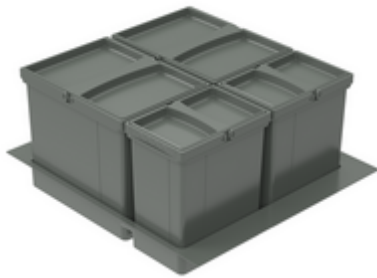

## WESCO® Pullboy Versa® 265 S/600-4

Produktnummer: 8011717  
 Konfiguration: anthrazit, H 265 mm

**Konfigurationsoptionen**  
 8011717 | anthrazit, H 265 mm

- ✓ Vorhandene Auszüge
  - ✓ 44 l
  - ✓ Anzahl Behälter: 4
- Zur Montage auf vorhandenen Auszügen mit einer Nenntiefe von 500 mm.
- minimale Einbautiefe (Innenmaß Schubkasten) 500 mm
  - Abfallvolumen 44 (2 x 7/ 2 x 15) Liter
  - inkl. Einzeldeckel
  - Gesamthöhe 265 mm
  - optionaler Gesamtdeckel kann hinter oberer Front platzsparend montiert werden
  - Bodenwanne 562 x 500 mm (B x T), zuschneidbar bis 461 x 457 mm (B x T)

### Technische Daten

Artikeltyp	Abfallsammelsystem	Bauart Abfallsammler	Vorhandene Auszüge
Marke	WESCO®	Gesamtvolumen	44 l
Breite	600 mm	Volumen/Inhalt Behälter 1	7 l
Schrankbreite	600 mm	Volumen/Inhalt Behälter 2	7 l
Montage/Befestigung	auf vorhandenen Auszügen	Volumen/Inhalt Behälter 3	15 l
Hinweis	optionaler Gesamtdeckel kann hinter oberer Front platzsparend montiert werden	Volumen/Inhalt Behälter 4	15 l
Weiteres	Bodenwanne 562 x 500 mm (B x T) - zuschneidbar	Form	eckig
Material Behälter	Kunststoff	Einbauhöhe	265 mm
Material Deckel	Kunststoff	Volumen/Inhalt Behälter	7/7/15/15
Deckel	Ja	Einbautiefe	500 mm
Deckelart	Verschlussdeckel	Einzeleimer entnehmbar	Ja
Anzahl Behälter	4		