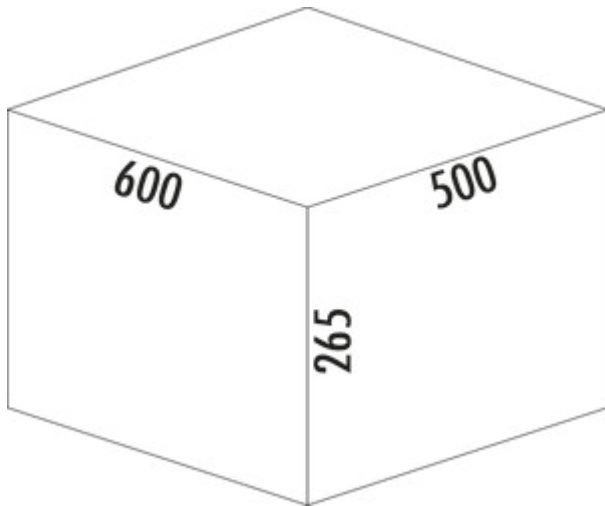

## WESCO® Pullboy Versa® 265 S/600-4

Produktnummer: 8011717  
 Konfiguration: anthrazit, H 265 mm

**Konfigurationsoptionen**  
 8011717 | anthrazit, H 265 mm

- ✓ Vorhandene Auszüge
  - ✓ 44 l
  - ✓ Anzahl Behälter: 4
- Zur Montage auf vorhandenen Auszügen mit einer Nenntiefe von 500 mm.
- minimale Einbautiefe (Innenmaß Schubkasten) 500 mm
  - Abfallvolumen 44 (2 x 7/ 2 x 15) Liter
  - inkl. Einzeldeckel
  - Gesamthöhe 265 mm
  - optionaler Gesamtdeckel kann hinter oberer Front platzsparend montiert werden
  - Bodenwanne 562 x 500 mm (B x T), zuschneidbar bis 461 x 457 mm (B x T)

### Technische Daten

Artikeltyp	Abfallsammelsystem	Bauart Abfallsammler	Vorhandene Auszüge
Marke	WESCO®	Gesamtvolumen	44 l
Breite	600 mm	Volumen/Inhalt Behälter 1	7 l
Schrankbreite	600 mm	Volumen/Inhalt Behälter 2	7 l
Montage/Befestigung	auf vorhandenen Auszügen	Volumen/Inhalt Behälter 3	15 l
Hinweis	optionaler Gesamtdeckel kann hinter oberer Front platzsparend montiert werden	Volumen/Inhalt Behälter 4	15 l
Weiteres	Bodenwanne 562 x 500 mm (B x T) - zuschneidbar	Form	eckig
Material Behälter	Kunststoff	Einbauhöhe	265 mm
Material Deckel	Kunststoff	Volumen/Inhalt Behälter	7/7/15/15
Deckel	Ja	Einbautiefe	500 mm
Deckelart	Verschlussdeckel	Einzeleimer entnehmbar	Ja
Anzahl Behälter	4		