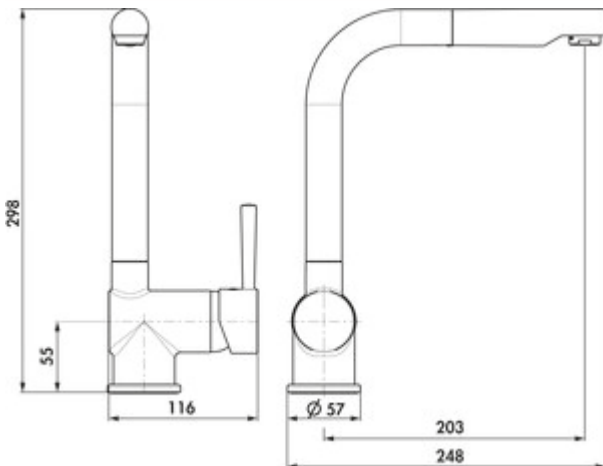

LINEA Drive 2

Produktnummer: 5011096
 Konfiguration: schwarz matt, Hochdruck

Konfigurationsoptionen

- 5011064 | chrom, Hochdruck
- 5011065 | edelstahlfarbig, Hochdruck
- 5011088 | edelstahlfarbig, Niederdruck
- 5011096 | schwarz matt, Hochdruck

- ✓ Spültischarmatur
- ✓ Hochdruck
- ✓ mit schwenk-/herausziehbarem Auslauf

Einhebelmischer. Mit schwenk-/herausziehbarem Auslauf, seitlichem Hebel und Keramikkartusche.

- Verbrühschutz (Höchsttemperatur an der Kartusche einstellbar)
- Schwenkbereich 360°
- Bohr-Ø 35 mm
- entspricht der deutschen und europäischen Trinkwasserverordnung/-richtlinie

[weitere Infos...](#)

Technische Daten

Artikeltyp	Spültischarmatur	Armaturenart	Einhebelmischer
Marke	LINEA	Betriebsdruck	Hochdruck
Anzahl Griffe	1	Breite	57 mm
Aufbauhöhe gesamt	298 mm	Oberfläche/Beschichtung	matt
Ausladung	203 mm	Schwenkbereich Griff	0 °
Auslauf	mit schwenk-/herausziehbarem Auslauf	Hahnlochzahl	1
Bedienungsart	Hebel	Temperaturbegrenzer/Verbrühschutz	Ja
Bohrdurchmesser	35 mm	federgeführte Schlauchbrause	Nein
Griffposition	rechts	Mindestabstand Wand zu Mitte Hahnlochbohrung	0 mm
Kartusche mit keramischen Dichtscheiben	Ja	Temperatur einstellbar	Ja
Schwenkbereich Auslauf	360°	Max. Durchflussmenge bei 3 bar	7,3 l/min