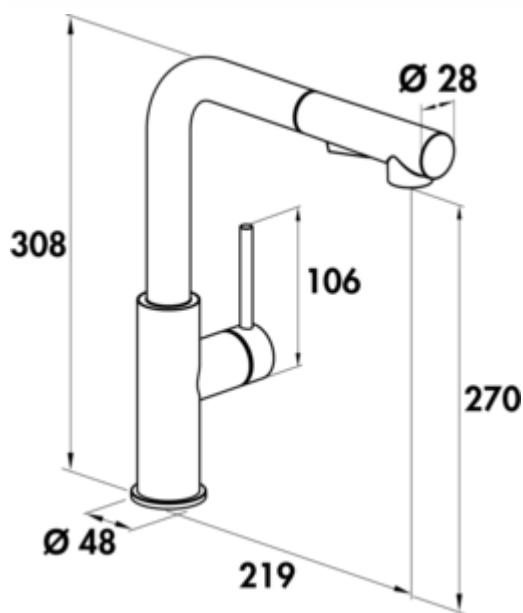

SERVIZIO Namor® 4 raamarmatuur

Productnummer: 5025035

Configuratie: roestvrij staal, hoogdruk

Configuratie-opties

5025035 | roestvrij staal, hoogdruk

5025036 | zwart mat, hoogdruk

- ✓ Gootsteenkraan
- ✓ hoogdruk
- ✓ energiebesparende koudestartfunctie

Eengreepsmengkraan. Met zwenk-/uittrekbare slangdouche (straal/douche omschakelbaar), zijdelingse hendel, laminaire straalregelaar en keramisch binnenwerk.

- hoogte gekanteld slechts 50 mm
- zwenkbereik 120°
- boor Ø 35 mm
- komt overeen met de Duitse en Europese drinkwaterverordening/richtlijn

[meer info...](#)

Technische gegevens

Type artikel	Gootsteenkraan	Type fitting	Eengreepsmengkraan
Merk	SERVIZIO	Bedrijfsdruk	hoogdruk
Aantal handgrepen	1	Breed	48 mm
Bereik	219 mm	Materiaal	roestvrij staal
Afvoerhoogte	270 mm	Raammontage	Ja
Bedrijfsmodus	Hefboom	Draaibare handgreep	0 °
Hoogte	308 mm	Aantal kraangaten	1
Boordiameter	35 mm	ECO-functie	energiebesparende koudestartfunctie
positie hendel	zijdelingse hendel	Convertibele jet/douche	Ja
Hefboomlengte	106 mm	Lengte doucheslang	820 mm
Patroon met keramische afdichtingsschijven	Ja	Hoogte gekanteld	50 mm
Draaibare uitloop	120°	Type doucheslang	met zwenk-/uittrekbare slangdouche (straal/douche omschakelbaar)
Type balk	Laminaire straal	Verbindingslangen	820 mm