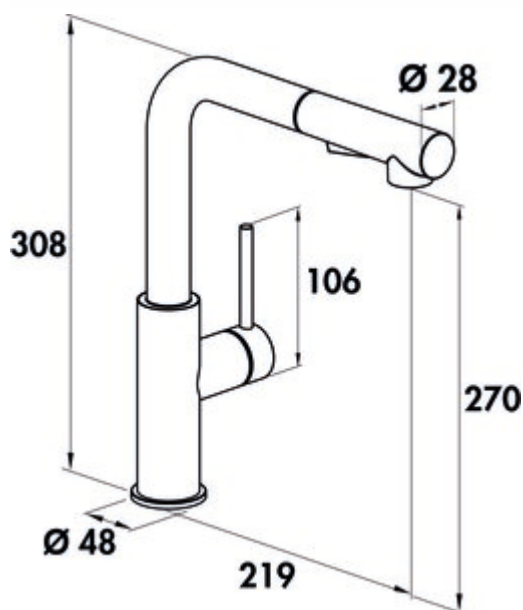

SERVIZIO Namor® 4 raamarmatuur

Productnummer: 5025035

Configuratie: roestvrij staal, hoogdruk

Configuratie-opties

5025035 | roestvrij staal, hoogdruk

5025036 | zwart mat, hoogdruk

- ✓ Gootsteenkraan
- ✓ hoogdruk
- ✓ energiebesparende koudestartfunctie

Eengreepsmengkraan. Met zwenk-/uittrekbare slangdouche (straal/douche omschakelbaar), zijdelingse hendel, laminaire straalregelaar en keramisch binnenwerk.

- hoogte gekanteld slechts 50 mm
- zwenkbereik 120°
- boor Ø 35 mm
- komt overeen met de Duitse en Europese drinkwaterverordening/richtlijn

[meer info...](#)

Technische gegevens

Type artikel	Gootsteenkraan	Type fitting	Eengreepsmengkraan
Merk	SERVIZIO	Bedrijfsdruk	hoogdruk
Aantal handgrepen	1	Breed	48 mm
Bereik	219 mm	Materiaal	roestvrij staal
Afvoerhoogte	270 mm	Raammontage	Ja
Bedrijfsmodus	Hefboom	Draaibare handgreep	0 °
Hoogte	308 mm	Aantal kraangaten	1
Boordiameter	35 mm	ECO-functie	energiebesparende koudestartfunctie
positie hendel	zijdelingse hendel	Convertibele jet/douche	Ja
Hefboomlengte	106 mm	Lengte doucheslang	820 mm
Patroon met keramische afdichtingsschijven	Ja	Hoogte gekanteld	50 mm
Draaibare uitloop	120°	Type doucheslang	met zwenk-/uittrekbare slangdouche (straal/douche omschakelbaar)
Type balk	Laminaire straal	Verbindingslangen	820 mm