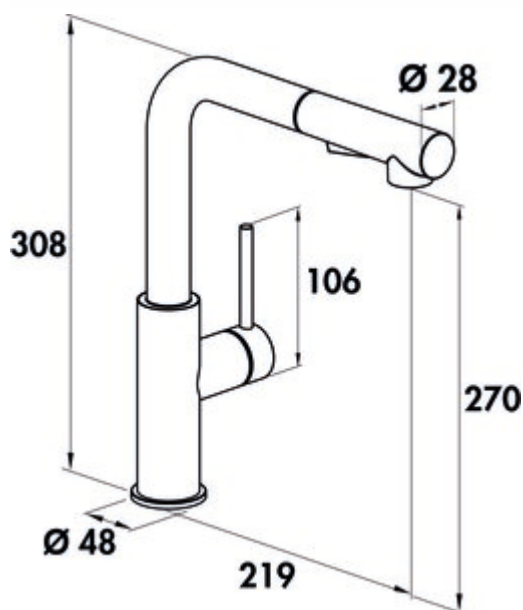

## SERVIZIO Namor® 4 raamarmatuur

Productnummer: 5025035

Configuratie: roestvrij staal, hoogdruk

### Configuratie-opties

5025035 | roestvrij staal, hoogdruk

5025036 | zwart mat, hoogdruk

- ✓ Gootsteenkraan
- ✓ hoogdruk
- ✓ energiebesparende koudestartfunctie

Eengreepsmengkraan. Met zwenk-/uittrekbare slangdouche (straal/douche omschakelbaar), zijdelingse hendel, laminaire straalregelaar en keramisch binnenwerk.

- hoogte gekanteld slechts 50 mm
- zwenkbereik 120°
- boor Ø 35 mm
- komt overeen met de Duitse en Europese drinkwaterverordening/richtlijn

[meer info...](#)

### Technische gegevens

Type artikel	Gootsteenkraan	Bedrijfsdruk	hoogdruk
Merk	SERVIZIO	Breed	48 mm
Aantal handgrepen	1	Materiaal	roestvrij staal
Bereik	219 mm	Raammontage	Ja
Afvoerhoogte	270 mm	Draaibare handgreep	0 °
Bedrijfsmodus	Hefboom	Aantal kraangaten	1
Boordiameter	35 mm	ECO-functie	energiebesparende koudestartfunctie
positie hendel	zijdelingse hendel	Convertibele jet/douche	Ja
Hefboomlengte	106 mm	Lengte doucheslang	820 mm
Patroon met keramische afdichtingsschijven	Ja	Hoogte gekanteld	50 mm
Draaibare uitloop	120°	Type doucheslang	met zwenk-/uittrekbare slangdouche (straal/douche omschakelbaar)
Type balk	Laminaire straal	Verbindingsslangen	820 mm
Type fitting	Eengreepsmengkraan		