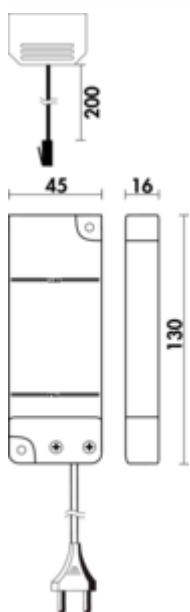

## LED Konverter 24 E

Produktnummer: 7061169

Konfiguration: weiß

### Konfigurationsoptionen

7061169 | weiß

- ✓ 15 Watt
- ✓ Leuchten-Steckplätze: 6
- ✓ 2.000 mm
- 15 Watt, 24 VDC
- mit 6-fach Verteiler
- 2000 mm Netzanschlussleitung
- Anschlusswerte der einzelnen Leuchten sind zu beachten (Watt)

### Technische Daten

Artikeltyp	Konverter	Form	eckig
Höhe	16 mm	Leuchtmittel austauschbar	Nein
Breite	130 mm	Länge der Zuleitung (primär)	2.000 mm
Hinweis	Anschlusswerte (Watt) der einzelnen Leuchten beachten	Leuchten-Steckplätze	6
Leistung	15 Watt		