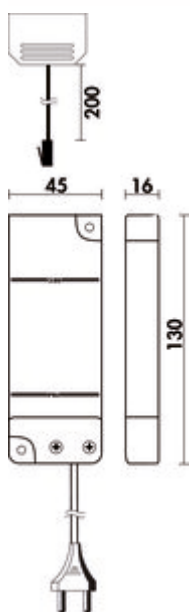

LED Konverter 24 E

Produktnummer: 7061169

Konfiguration: weiß

Konfigurationsoptionen

7061169 | weiß

- ✓ 15 Watt
- ✓ Leuchten-Steckplätze: 6
- ✓ 2.000 mm
- 15 Watt, 24 VDC
- mit 6-fach Verteiler
- 2000 mm Netzanschlussleitung
- Anschlusswerte der einzelnen Leuchten sind zu beachten (Watt)

[weitere Infos...](#)

Technische Daten

Artikeltyp	Konverter	Form	eckig
Breite	130 mm	Leuchtmittel austauschbar	Nein
Hinweis	Anschlusswerte (Watt) der einzelnen Leuchten beachten	Länge der Zuleitung (primär)	2.000 mm
Leistung	15 Watt	Leuchten-Steckplätze	6