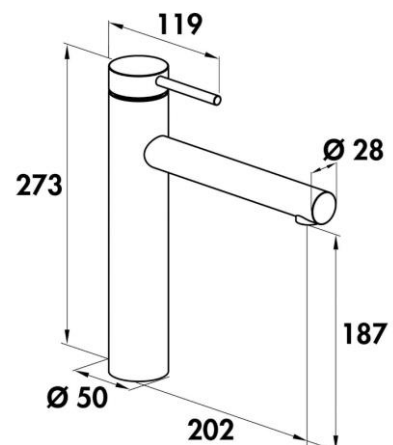

Namor 1 Spültischarmatur Niederdruck

Art.-Nr.

5025013 Edelstahl

5025014 Mattschwarz

- Einhebelmischer zur Einlochmontage
- Anschlussart: Niederdruck
- Für drucklose Wasserspeicher
- Massiver Edelstahl
- Laminarstrahlregler: M18,5x1
- Schwenkbarer Auslauf (120°)
- Ausladung 202 mm
- Bohrdurchmesser 32-38 mm
- Keramikkartusche Ø 35 mm
- Durchflussmenge 5,2 l/min
- Länge Anschluss Schlauch: 700 mm
- Erhältlich: Edelstahl, Mattschwarz

Ausschreibungstext

Niederdruck - Einhebelmischer zur Einlochmontage mit 120° schwenkbarem Auslauf für drucklose Wasserspeicher. Der geräuschreduzierte Laminarstrahl sorgt für ein klares Strahlbild und verhindert das Spritzen des Wassers.

Aus massivem Edelstahl gefertigt und mit Anti-Fingerprint Beschichtung ausgestattet für eine reinigungsfreundliche Handhabung.

Ausgestattet mit 700 mm langen Anschlusschläuchen, sowie einer Qualitätskartusche, die eine exakte Einstellung der Wassertemperatur ermöglicht.

Produktbild

Maßzeichnung

Durchflussdiagramm