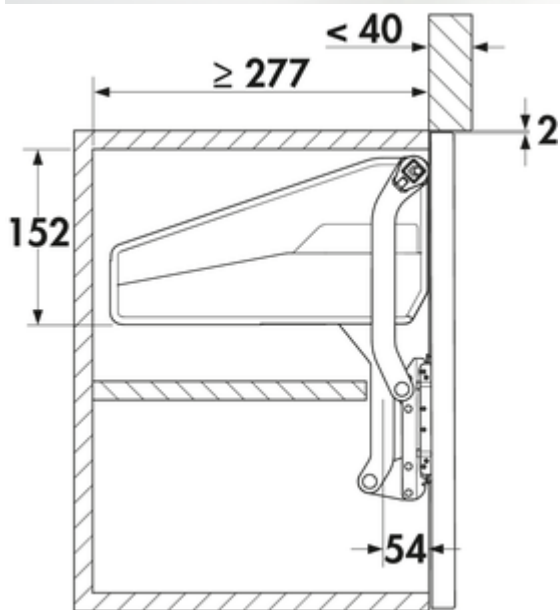

Deurliftbeslag FREEslide

Productnummer: 8031082

Configuratie: voor 600 mm breedte

Configuratie-opties

8031082 | voor 600 mm breedte

- ✓ Liftbeslagen
- ✓ max. frontgewicht voor 600 mm breedte 3,4–6,7 kg
- ✓ Kastbreedte: 600 mm

Parallel liftbeslag voor de verbinding van frontdeuren zonder scharnieren. Passend voor 16 mm en 19 mm zijwanden.

[meer info...](#)

Technische gegevens

Type artikel	Liftbeslagen	Zacht sluiten	Ja
Breed	600 mm	Voor zijwanddikte	16/19 mm
Kastbreedte	600 mm	Draagkracht	max. frontgewicht voor 600 mm breedte 3,4–6,7 kg
Monteren/bevestigen	kastwand Frontale aansluiting via ClickFixx Parallel liftbeslag voor de verbinding van frontdeuren zonder scharnieren	Lichaamslengte	geschikt voor corpushoogtes 430–600 mm