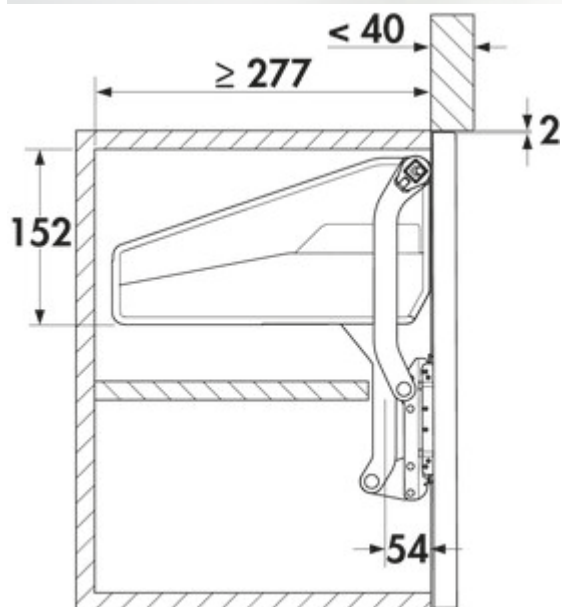

## Deurliftbeslag FREEslide

Productnummer: 8031082

Configuratie: voor 600 mm breedte

### Configuratie-opties

8031082 | voor 600 mm breedte

- ✓ Liftbeslagen
- ✓ max. frontgewicht voor 600 mm breedte 3,4–6,7 kg
- ✓ Kastbreedte: 600 mm

Parallel liftbeslag voor de verbinding van frontdeuren zonder scharnieren. Passend voor 16 mm en 19 mm zijwanden.

### Technische gegevens

Type artikel	Liftbeslagen	Zacht sluiten	Ja
Breed	600 mm	Voor zijwanddikte	16/19 mm
Kastbreedte	600 mm	Draagkracht	max. frontgewicht voor 600 mm breedte 3,4–6,7 kg
Monteren/bevestigen	kastwand Frontale aansluiting via ClickFixx Parallel liftbeslag voor de verbinding van frontdeuren zonder scharnieren	Lichaamslengte	geschikt voor corpushoogtes 430–600 mm