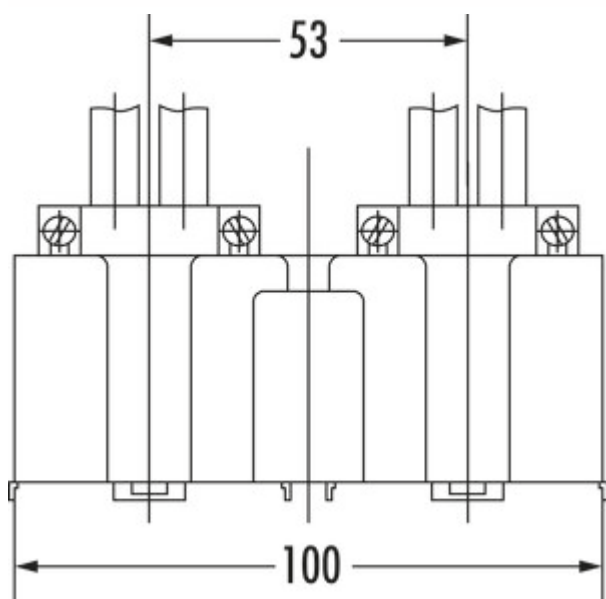

## Einbaudose 2

Produktnummer: 7013045

Konfiguration: schwarz

### Konfigurationsoptionen

7013045 | schwarz

✓ Steckdose

Zweifach. Für Schalter und Steckdosen.

— Kunststoff

— Bohr-Ø 2 x 50 mm

— Einbautiefe 40,5 mm

— Zugentlastung 2 Ausgänge seitlich

### Technische Daten

Artikeltyp	Steckdose	Material	Kunststoff
Bohrdurchmesser	50 mm	Einbautiefe	40,5 mm
Breite	100 mm		