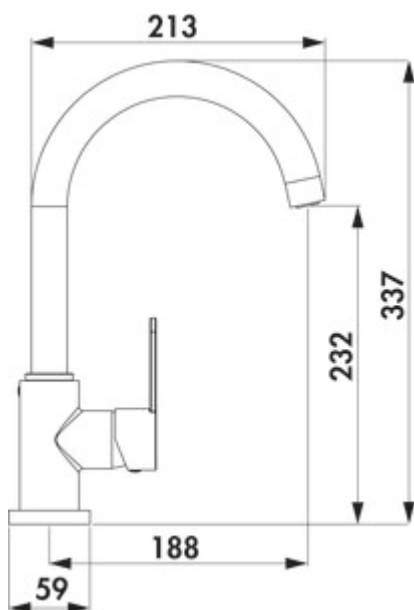

Wasserwerk Portare 3

Numéro de produit: 5021306

Configuration: chrome, haute pression

Options de configuration

5021306 | chrome, haute pression

5021307 | couleur acier inox, haute pression

5021308 | noir mat, haute pression

✓ Robinetterie d'évier

✓ haute pression

✓ Pivotant

Mitigeur à bec unique. À tête pivotante, manette latérale, cartouche céramique et protection anti-ébullantement.

— fonction de démarrage à froid économe en énergie

— plage de pivotement 360°

— forage Ø 35 mm

— correspond au règlement/à la directive allemande et européenne sur l'eau potable

BELGAQUA

[plus d'infos...](#)

Fiche technique

Type d'article	Robinetterie d'évier	Type de robinetterie	Mitigeur à bec unique
Marque	Wasserwerk	Pression de service	haute pression
Nombre de poignées	1	Largeur	59 mm
Hauteur de montage totale	337 mm	Matériau	laiton
Portée	188 mm	Nombre de trous de robinetterie	1
Sortie	Pivotant	Tuyaux prémontés	Oui
Hauteur d'écoulement	232 mm	Fonction ECO	fonction de démarrage à froid économe en énergie
Mode d'emploi	Levier	Limiteur de température/protection contre les brûlures	Oui
Diamètre de perçage	35 mm	Douchette à ressort	Non
Griffposition	droite	Distance minimale entre le mur et le centre du trou de robinetterie	0 mm
Garantie du fabricant	Garantie du fabricant de 10 ans (pièces d'usure exclues) 15 ans de garantie de rachat sur les pièces de rechange	Régulateur de jet anticalcaire	Oui
Cartouche avec disques d'étanchéité en céramique	Oui	Régulateur de jet ventilé	Oui
Plage de pivotement de la sortie	360°	Débit max. Débit à 3 bar	11,1 l/min
Service après-vente d'usine	Service après-vente d'usine en Allemagne et en Autriche		