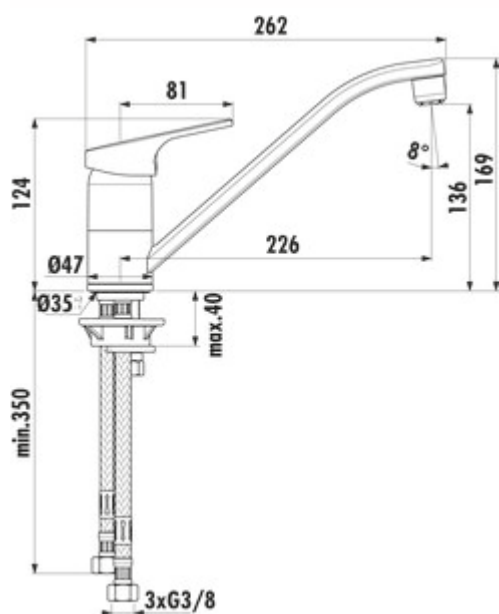

## Ideal Standard Cerafit 1

Numéro de produit: 5024151

Configuration: chrome, basse pression

### Options de configuration

5024150 | chrome, haute pression

5024151 | chrome, basse pression

✓ Robinetterie d'évier

✓ basse pression

✓ à tête pivotante

Mitigeur à bec unique. À tête pivotante et cartouche céramique.

— plage de pivotement 360°

— forage Ø 35 mm

German  
Engineering

[plus d'infos...](#)

## Fiche technique

Type d'article	Robinetterie d'évier	Plage de pivotement de la sortie	360°
Marque	Ideal Standard	Type de robinetterie	Mitigeur à bec unique
Nombre de poignées	1	Pression de service	basse pression
Hauteur de montage totale	169 mm	Largeur	47 mm
Portée	226 mm	Matériau	laiton
Sortie	à tête pivotante	Nombre de trous de robinetterie	1
Hauteur d'écoulement	138 mm	Taille de la cartouche	38 mm
Hauteur	169 mm	Fonction ECO	Fonction d'économie d'eau
Mode d'emploi	Levier	Limiteur de température/protection contre les brûlures	Oui
Diamètre de perçage	35 mm	Angle d'inclinaison du régulateur de jet	8 °
Griffposition	en haut	Épaisseur du plan de travail	40 mm
Longueur du levier	81 mm	Débit à 3 bar (froid)	6 l/min
Cartouche avec disques d'étanchéité en céramique	Oui		