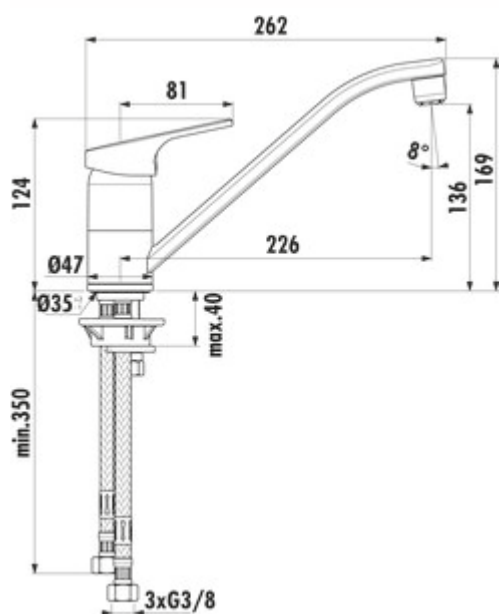

Ideal Standard Cerafit 1

Numéro de produit: 5024151

Configuration: chrome, basse pression

Options de configuration

5024150 | chrome, haute pression

5024151 | chrome, basse pression

✓ Robinetterie d'évier

✓ basse pression

✓ Pivotant

Mitigeur à bec unique. À tête pivotante et cartouche céramique.

— plage de pivotement 360°

— forage Ø 35 mm

German
Engineering

[plus d'infos...](#)

Fiche technique

Type d'article	Robinetterie d'évier	Plage de pivotement de la sortie	360°
Marque	Ideal Standard	Kundendienst	Allemagne, Autriche, Pays-Bas
Nombre de poignées	1	Type de robinetterie	Mitigeur à bec unique
Hauteur de montage totale	169 mm	Pression de service	basse pression
Portée	226 mm	Largeur	47 mm
Sortie	Pivotant	Matériau	laiton
Hauteur d'écoulement	138 mm	Nombre de trous de robinetterie	1
Mode d'emploi	Levier	Taille de la cartouche	38 mm
Diamètre de perçage	35 mm	Fonction ECO	Fonction d'économie d'eau
Griffposition	en haut	Limiteur de température/protection contre les brûlures	Oui
Longueur du levier	81 mm	Angle d'inclinaison du régulateur de jet	8 °
Garantie	Garantie Naber de 2 ans (hors pièces d'usure), les conditions générales de garantie de la société Naber GmbH s'appliquent.	Épaisseur du plan de travail	40 mm
Cartouche avec disques d'étanchéité en céramique	Oui	Débit à 3 bar (froid)	6 l/min

Accessoires

5031005	Filtre à saleté Ecco 1, 3/8", chrome
---------	--------------------------------------