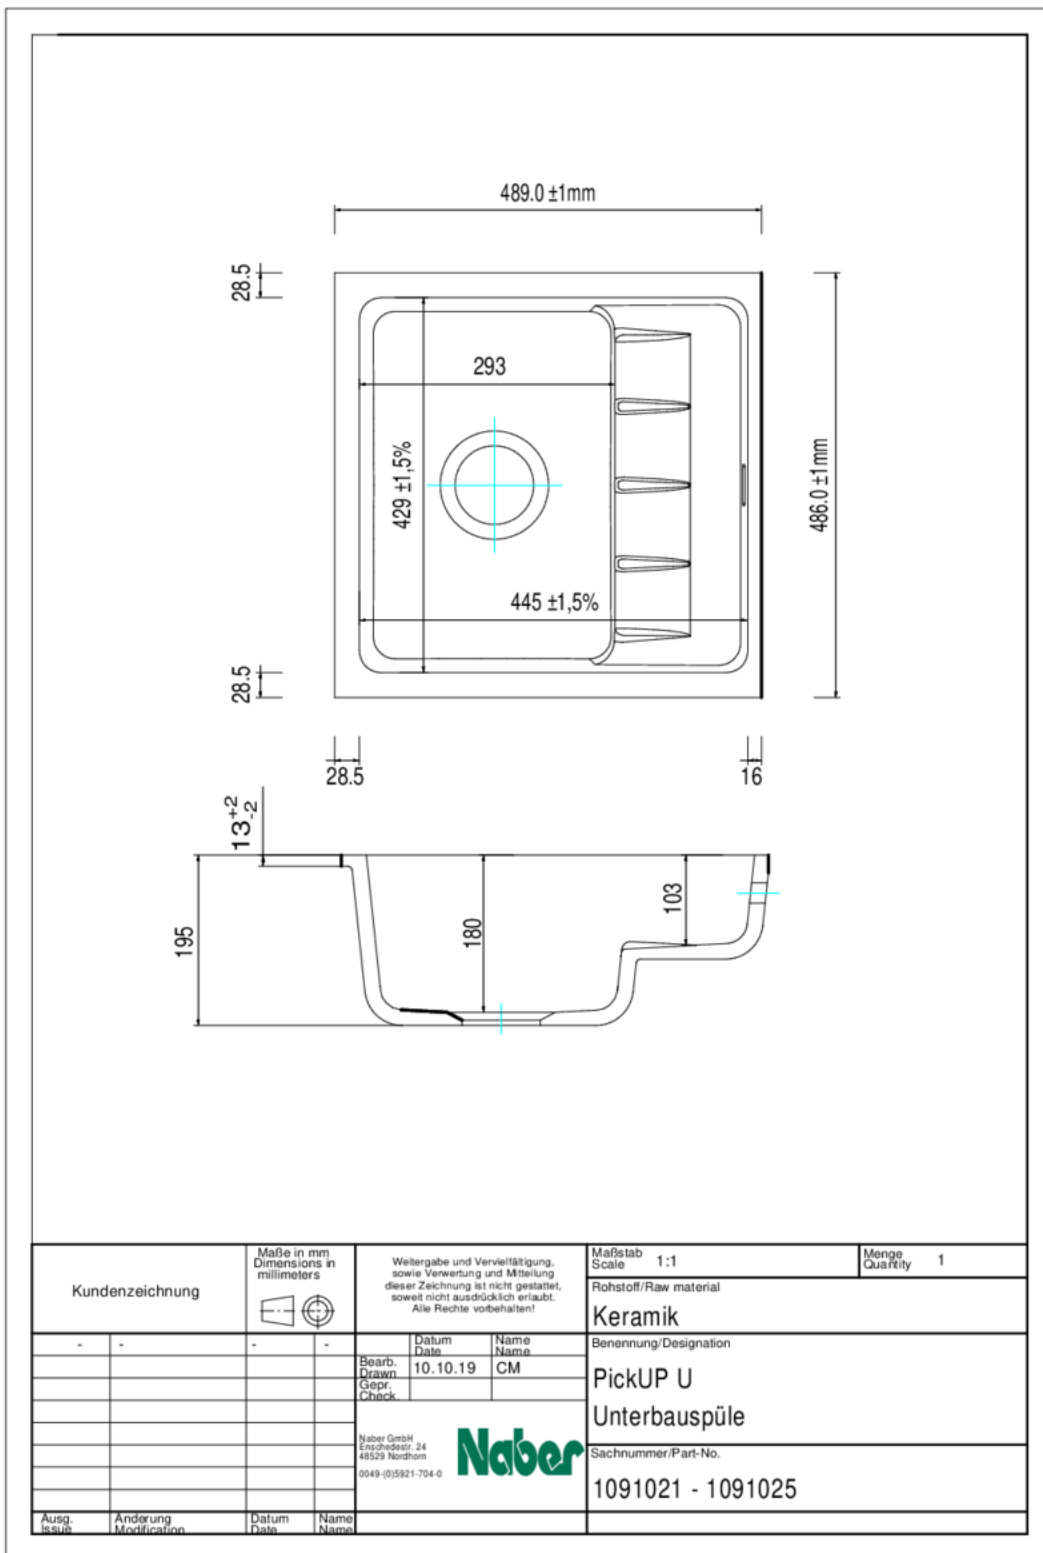

1091025 | weiß matt

- ✓ Unterbaubecken
- ✓ Keramik
- ✓ Exzentergarnitur, verchromt

Unterbauspüle. Keramik, Einzelbecken mit zweiter Ebene, reversibel, 3½" Siebkorbventil mit Premium-Drehexzentergarnitur verchromt, ohne Lochbohrung.

— geeignet für Arbeitsplattenstärken ab 30 mm

— Ausschnittmaß ca. 433 x 417 mm, R 19 mm

— keine Hahnlochbank: Bohrungen für Armatur und Excenter in der Arbeitsplatte vorsehen

— inkl. Befestigungsmaterial

Design by Hans Winkler Design, Grafenau.

[weitere Infos...](#)

Technische Daten

Artikeltyp	Spüle	Anordnung Becken	Reversibel
Breite	489 mm	Anzahl Becken	1 Hauptbecken
Material	Keramik	Anzahl Überlaufstellen	1
Designer	Design by Hans Winkler Design, Grafenau.	Abtropffläche	Mit integrierter Abtropffläche
Einbauvariante	Unterbaubecken	Ventilart	3 1/2" Siebkorbventil
Breite Hauptbecken	293 mm	Oberfläche/Beschichtung	matt
Höhe Hauptbecken	180 mm	Garnitur	Exzentergarnitur, verchromt
Tiefe Hauptbecken	429 mm	Schrankbreite	600 mm
Ausschnittmaß	ca. 433 x 417 mm, R 19 mm	Garniturbetätigung	Drehexzenter verchromt
Materialstärke Arbeitsplatte minimal	30 mm	Hinweis	keine Hahnlochbank: Bohrungen für Armatur und Excenter in der Arbeitsplatte vorsehen wir empfehlen eine Armatur mit herausziehbarem Auslauf oder Schlauchbrause einzusetzen Spüle mit gefrästem Außenrand zum Unterbau. Arbeitsplattenstärke min. 30 mm. Wird die Unterbauspüle geklebt, können dünnere Arbeitsplatten verwendet werden. wir empfehlen aufgrund der Toleranz den Ausschnitt anhand des gelieferten Beckens zu fertigen
Armaturenbank	Nein		

Empfehlungen

5011252	Arco 2, Spültischarmatur, chrom, Hochdruck
---------	--

Maßskizze (PDF)

Einbaumaße (PDF)