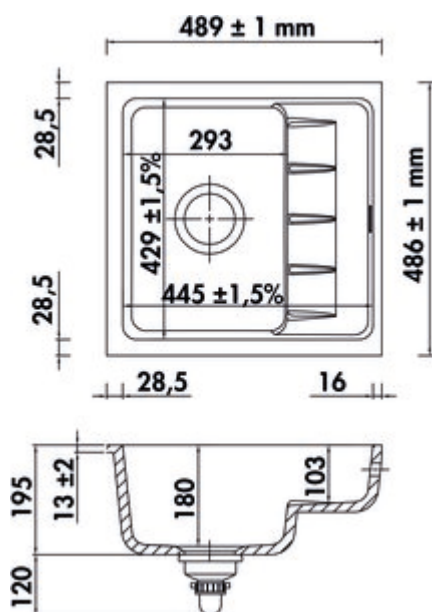

1091025 | weiß matt

- ✓ Unterbaubecken
- ✓ Keramik
- ✓ Exzentergarnitur, verchromt

Unterbauspüle. Keramik, Einzelbecken mit zweiter Ebene, reversibel, 3½" Siebkorbventil mit Premium-Drehexzentergarnitur verchromt, ohne Lochbohrung.

— geeignet für Arbeitsplattenstärken ab 30 mm

— Ausschnittmaß ca. 433 x 417 mm, R 19 mm

— keine Hahnlochbank: Bohrungen für Armatur und Excenter in der Arbeitsplatte vorsehen

— inkl. Befestigungsmaterial

Design by Hans Winkler Design, Grafenau.

[weitere Infos...](#)

Technische Daten

Artikeltyp	Spüle	Anordnung Becken	Reversibel
Breite	489 mm	Anzahl Becken	1 Hauptbecken
Material	Keramik	Anzahl Überlaufstellen	1
Designer	Design by Hans Winkler Design, Grafenau.	Abtropffläche	Mit integrierter Abtropffläche
Einbauvariante	Unterbaubecken	Ventilart	3 1/2" Siebkorbventil
Breite Hauptbecken	293 mm	Oberfläche/Beschichtung	matt
Höhe Hauptbecken	180 mm	Garnitur	Exzentergarnitur, verchromt
Tiefe Hauptbecken	429 mm	Schrankbreite	600 mm
Ausschnittmaß	ca. 433 x 417 mm, R 19 mm	Garniturbetätigung	Drehexzenter verchromt
Materialstärke Arbeitsplatte minimal	30 mm	Hinweis	keine Hahnlochbank: Bohrungen für Armatur und Excenter in der Arbeitsplatte vorsehen wir empfehlen eine Armatur mit herausziehbarem Auslauf oder Schlauchbrause einzusetzen Spüle mit gefrästem Außenrand zum Unterbau. Arbeitsplattenstärke min. 30 mm. Wird die Unterbauspüle geklebt, können dünnere Arbeitsplatten verwendet werden. wir empfehlen aufgrund der Toleranz den Ausschnitt anhand des gelieferten Beckens zu fertigen
Armaturenbank	Nein		

Empfehlungen

5011252	Arco 2, Spültischarmatur, chrom, Hochdruck
---------	--

Maßskizze (PDF)

Einbaumaße (PDF)