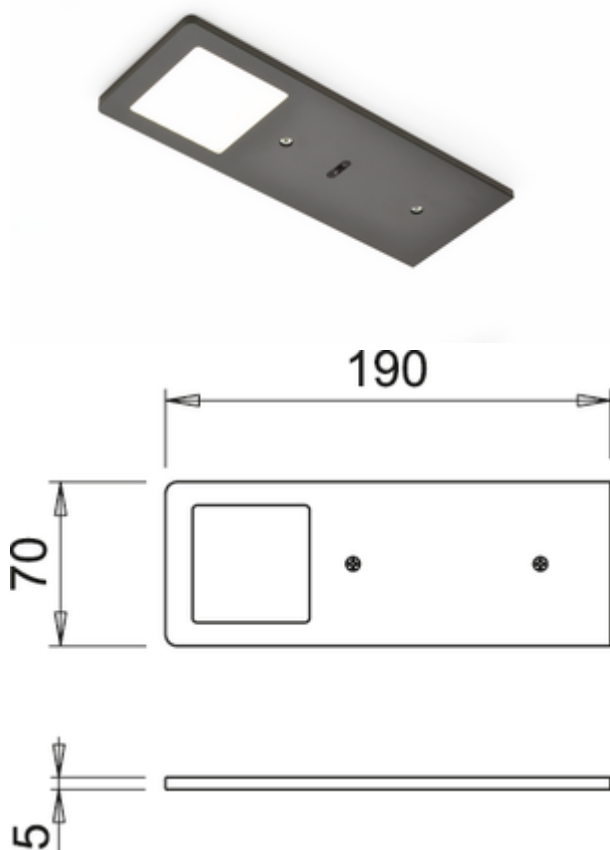

### Konfigurationsoptionen

- 7063333 | Einzelleuchte o. S., 3000 K warmweiß
- 7063334 | Einzelleuchte m. LED Touch S. D., 3000 K warmweiß
- 7063335 | Set-2, 3000 K warmweiß
- 7063336 | Set-3, 3000 K warmweiß
- 7063337 | Set-5, 3000 K warmweiß
- 7063348 | Einzelleuchte o. S., 3900 K neutralweiß
- 7063349 | Einzelleuchte m. LED Touch S. D., 3900 K neutralweiß
- 7063350 | Set-2, 3900 K neutralweiß
- 7063351 | Set-3, 3900 K neutralweiß
- 7063352 | Set-5, 3900 K neutralweiß

### Einzelleuchte ohne Schalter oder mit LED Touch Schalter und Dimmer (m. LED Touch S. D.)

- 5 Watt, 24 V, zwei Farbbereiche: **3000 K** warmweiß, **3900 K** neutralweiß
- 65 Lumen/Watt
- Helligkeit stufenlos dimmbar durch LED Touch Schalter und Dimmer
- 200 mm Zuleitung, 2000 mm Verbindungsleitung mit Ministecksystem
- zusätzliche Memoryfunktion: die letzte Einstellung wird gespeichert

## Technische Daten

Artikeltyp	Leuchte	Trafo / Konverter erforderlich	Ja, muss separat bestellt werden
Höhe	5 mm	Material Gehäuse	Aluminium
Breite	190 mm	Farbe Gehäuse	schwarz matt
Oberfläche/Beschichtung	matt	Homogenes Lichtfeld ohne sichtbare LED-Punkte	Ja
Montage/Befestigung	Unterschrankmontage (Hängeschrank/Regal)	Leuchtmittel enthalten	Ja
Energieeffizienzklasse	F	Touch-Funktion	Ja
Schutzklasse	III	Dimmer	Ja
Länge Anschlusskabel (sekundär)	2.000 mm	Art der Dimmung	Helligkeit stufenlos dimmbar
Schalter	Ja	Memory-Funktion	Ja
Form	eckig	Länge der Zuleitung (primär)	150 mm
Leuchtmitteltyp	LED	Stecksystem	mit Ministecksystem
Farbtemperatur	3000 K warmweiß	Bauart Leuchte	Unterboden-/Nischenleuchte
Leuchtmittel austauschbar	Nein	Dimmfunktion	Ja, Helligkeit stufenlos dimmbar
Lichtausbeute	65 Lumen/Watt	Leistung Leuchtmittel	5 Watt

## Zubehör

7062252	LED Verbindungsleitung 24, Verbindungsleitung/-element, weiß, L 2000 mm
7062250	LED Konverter 2430, weiß