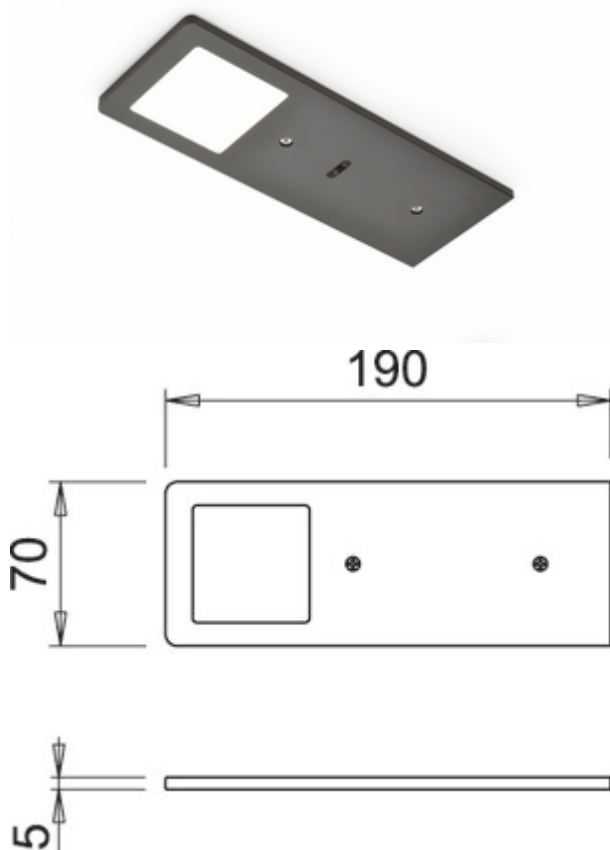

- ✓ Unterboden-/Nischenleuchte
- ✓ 3000 K warmweiß
- ✓ 5 Watt

Unterbodenleuchte. Aluminiumgehäuse, 5 mm. Ausleuchtung ohne sichtbare LED-Punkte mit integriertem Touch Schalter.

Einzelleuchte ohne Schalter oder mit LED Touch Schalter und Dimmer (m. LED Touch S. D.)

- 5 Watt, 24 V, zwei Farbbereiche: 3000 K warmweiß, 3900 K neutralweiß
- 65 Lumen/Watt
- Helligkeit stufenlos dimmbar durch LED Touch Schalter und Dimmer
- 200 mm Zuleitung, 2000 mm Verbindungsleitung mit Ministecksystem
- zusätzliche Memoryfunktion: die letzte Einstellung wird gespeichert

Dieses Produkt enthält eine Lichtquelle der Energieeffizienzklasse F.

[weitere Infos...](#)

Technische Daten

Artikeltyp	Leuchte	Material Gehäuse	Aluminium
Breite	190 mm	Farbe Gehäuse	schwarz matt
Oberfläche/Beschichtung	matt	Homogenes Lichtfeld ohne sichtbare LED-Punkte	Ja
Montage/Befestigung	Unterschrankmontage (Hängeschrank/Regal)	Leuchtmittel enthalten	Ja
Energieeffizienzklasse	F	Touch-Funktion	Ja
Schutzklasse	III	Dimmer	Ja
Länge Anschlusskabel (sekundär)	2.000 mm	Art der Dimmung	Helligkeit stufenlos dimmbar
Schalter	Ja	Memory-Funktion	Ja
Form	eckig	Länge der Zuleitung (primär)	150 mm
Leuchtmitteltyp	LED	Stecksystem	mit Ministecksystem
Farbtemperatur	3000 K warmweiß	Bauart Leuchte	Unterboden-/Nischenleuchte
Leuchtmittel austauschbar	Nein	Dimmfunktion	Ja, Helligkeit stufenlos dimmbar
Lichtausbeute	65 Lumen/Watt	Leistung Leuchtmittel	5 Watt
Trafo / Konverter erforderlich	Ja, muss separat bestellt werden		

Zubehör

7062252	LED Verbindungsleitung 24, Verbindungsleitung/-element, weiß, L 2000 mm
7062250	LED Konverter 2430, weiß