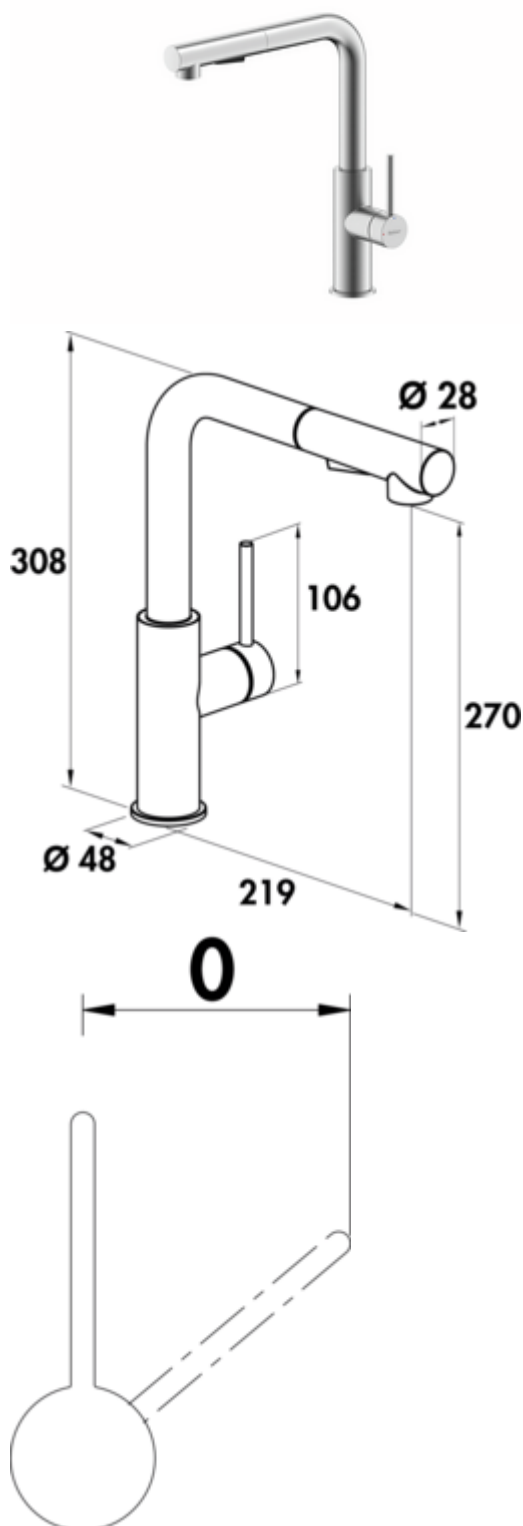

SERVIZIO Namor® 4

Productnummer: 5025007

Configuratie: roestvrij staal, hoogdruk

Configuratie-opties

5025007 | roestvrij staal, hoogdruk

5025008 | zwart mat, hoogdruk

5025045 | gunmetal, hoogdruk

- ✓ Gootsteenkraan
- ✓ hoogdruk
- ✓ energiebesparende koudestartfunctie

Eengreepsmengkraan. Met **zwenk-/uittrekbare** slangdouche (straal/douche omschakelbaar), zijdelingse hendel, laminaire straalregelaar en keramisch binnenwerk.

— zwenkbereik 120°

— boor Ø 35 mm

— doucheslang: eenvoudige klikbevestiging

— komt overeen met de Duitse en Europese drinkwaterverordening/richtlijn

[meer info...](#)

Technische gegevens

Type artikel	Gootsteenkraan	Materiaal	roestvrij staal
Merk	SERVIZIO	Monteren/bevestigen	doucheslang: eenvoudige klikbevestiging
Aantal handgrepen	1	Patroongrootte	25 mm
Totale installatiehoogte	308 mm	ECO-functie	energiebesparende koudestartfunctie
Bereik	219 mm	Convertibele jet/douche	Ja
Afvoerhoogte	270 mm	Type doucheslang	met zwenk-/uittrekbare slangdouche (straal/douche omschakelbaar)
Bedrijfsmodus	Hefboom	Max. Debiet bij 3 bar	6,88 l/min
Hoogte	308 mm	Debiet bij 3 bar (koud)	6,12 l/min
Boordiameter	35 mm	Debiet bij 3 bar (heet)	6,08 l/min
positie hendel	zijdelingse hendel	Debiet bij 3 bar (mix)	6,88 l/min
Hefboomlengte	106 mm	Debiet bij 3 bar (koud spuiten)	5,33 l/min
Patroon met keramische afdichtingsschijven	Ja	Debiet bij 3 bar (heet spuiten)	5,4 l/min
Draaibare uitloop	120°	Debiet bij 3 bar (sproeimengsel)	5,78 l/min
Type balk	Laminaire straal	Groote laminaire stromingsregelaar	M16,5x1
Type fitting	Eengreepsmengkraan	Verbindingsslangen	700 mm
Bedrijfsdruk	hoogdruk	Uitvoering doucheslang	eenvoudige klikbevestiging
Breed	48 mm		