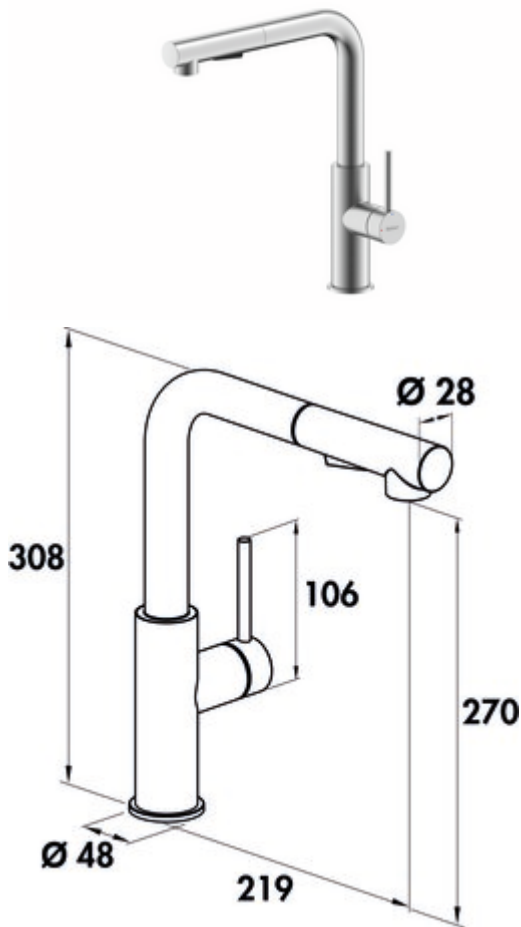

SERVIZIO Namor® 4

Productnummer: 5025007

Configuratie: roestvrij staal, hoogdruk

Configuratie-opties

5025007 | roestvrij staal, hoogdruk

5025008 | zwart mat, hoogdruk

5025045 | gunmetal, hoogdruk

- ✓ Gootsteenkraan
- ✓ hoogdruk
- ✓ energiebesparende koudestartfunctie

Eengreepsmengkraan. Met zwenk-/uittrekbare slangdouche (straal/douche omschakelbaar), zijdelingse hendel, laminaire straalregelaar en keramisch binnenwerk.

— zwenkbereik 120°

— boor Ø 35 mm

— doucheslang: eenvoudige klikbevestiging

— komt overeen met de Duitse en Europese drinkwaterverordening/richtlijn

[meer info...](#)

Technische gegevens

Type artikel	Gootsteenkraan	Materiaal	roestvrij staal
Merk	SERVIZIO	Monteren/bevestigen	doucheslang: eenvoudige klikbevestiging
Aantal handgrepen	1	Patroongrootte	25 mm
Totale installatiehoogte	308 mm	ECO-functie	energiebesparende koudestartfunctie
Bereik	219 mm	Convertibele jet/douche	Ja
Afvoerhoogte	270 mm	Type doucheslang	met zwenk-/uittrekbare slangdouche (straal/douche omschakelbaar)
Bedrijfsmodus	Hefboom	Max. Debiet bij 3 bar	6,88 l/min
Hoogte	308 mm	Debiet bij 3 bar (koud)	6,12 l/min
Boordiameter	35 mm	Debiet bij 3 bar (heet)	6,08 l/min
positie hendel	zijdelingse hendel	Debiet bij 3 bar (mix)	6,88 l/min
Hefboomlengte	106 mm	Debiet bij 3 bar (koud spuiten)	5,33 l/min
Patroon met keramische afdichtingsschijven	Ja	Debiet bij 3 bar (heet spuiten)	5,4 l/min
Draaibare uitloop	120°	Debiet bij 3 bar (sproeimengsel)	5,78 l/min
Type balk	Laminaire straal	Grootte laminaire stromingsregelaar	M16,5x1
Type fitting	Eengreepsmengkraan	Verbindingsslangen	700 mm
Bedrijfsdruk	hoogdruk	Uitvoering doucheslang	eenvoudige klikbevestiging
Breed	48 mm		