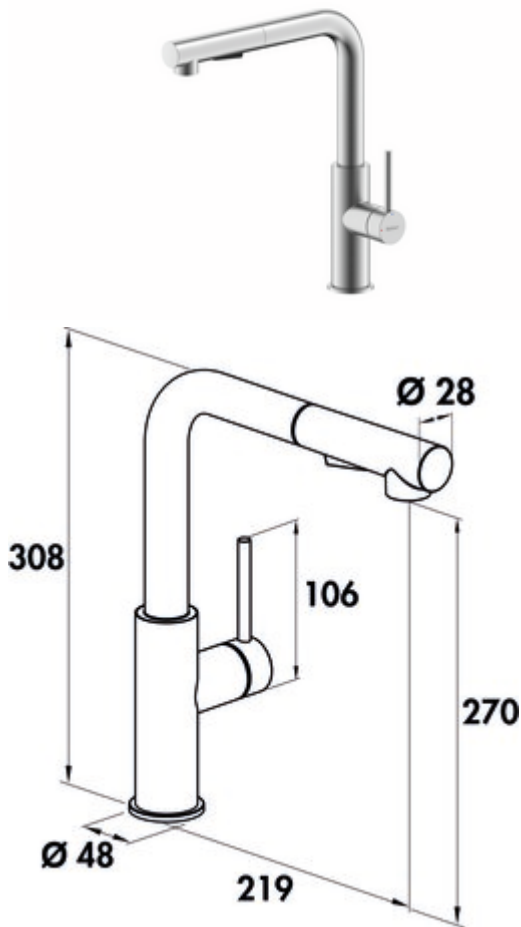

## SERVIZIO Namor® 4

Productnummer: 5025007

Configuratie: roestvrij staal, hoogdruk

### Configuratie-opties

5025007 | roestvrij staal, hoogdruk

5025008 | zwart mat, hoogdruk

5025045 | gunmetal, hoogdruk

- ✓ Gootsteenkraan
- ✓ hoogdruk
- ✓ energiebesparende koudestartfunctie

Eengreepsmengkraan. Met zwenk-/uittrekbare slangdouche (straal/douche omschakelbaar), zijdelingse hendel, laminaire straalregelaar en keramisch binnenwerk.

— zwenkbereik 120°

— boor Ø 35 mm

— doucheslang: eenvoudige klikbevestiging

— komt overeen met de Duitse en Europese drinkwaterverordening/richtlijn

[meer info...](#)

### Technische gegevens

Type artikel	Gootsteenkraan	Materiaal	roestvrij staal
Merk	SERVIZIO	Monteren/bevestigen	doucheslang: eenvoudige klikbevestiging
Aantal handgrepen	1	Patroongrootte	25 mm
Totale installatiehoogte	308 mm	ECO-functie	energiebesparende koudestartfunctie
Bereik	219 mm	Convertibele jet/douche	Ja
Afvoerhoogte	270 mm	Type doucheslang	met zwenk-/uittrekbare slangdouche (straal/douche omschakelbaar)
Bedrijfsmodus	Hefboom	Max. Debiet bij 3 bar	6,88 l/min
Boordiameter	35 mm	Debiet bij 3 bar (koud)	6,12 l/min
positie hendel	zijdelingse hendel	Debiet bij 3 bar (heet)	6,08 l/min
Hefboomlengte	106 mm	Debiet bij 3 bar (mix)	6,88 l/min
Patroon met keramische afdichtingsschijven	Ja	Debiet bij 3 bar (koud spuiten)	5,33 l/min
Draaibare uitloop	120°	Debiet bij 3 bar (heet spuiten)	5,4 l/min
Type balk	Laminaire straal	Debiet bij 3 bar (sproeimengsel)	5,78 l/min
Type fitting	Eengreepsmengkraan	Grootte laminaire stromingsregelaar	M16,5x1
Bedrijfsdruk	hoogdruk	Verbindingsslagen	700 mm
Breed	48 mm	Uitvoering doucheslang	eenvoudige klikbevestiging