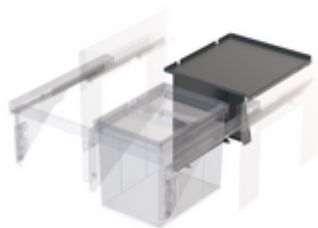

## WESCO® Pullboy Soft Fusion® système de couvercle

Numéro de produit: 8011798  
Configuration: anthracite, H 342 mm

### Options de configuration

8011798 | anthracite, H 342 mm  
8011799 | anthracite, H 492 mm

- ✓ Système de collecte des déchets
  - ✓ pour hauteur totale 320 mm (8011732/8011733)
- Système de couvercle pour Pullboy Soft Fusion®.
- dimensions : 283 x 335 mm (L x P)
  - avec tapis antidérapant

### Fiche technique

Type d'article	Système de collecte des déchets	Convient pour	hauteur totale 320 mm (8011732/8011733)
Marque	WESCO®	Type de couvercle(s)	Couvercle complet
Garantie	Garantie Naber de 2 ans (hors pièces d'usure), les conditions générales de garantie de la société Naber GmbH s'appliquent.	Forme	angulaire
Largeur	283 mm	Composé de	tapis antidérapant
Matériau	métal		