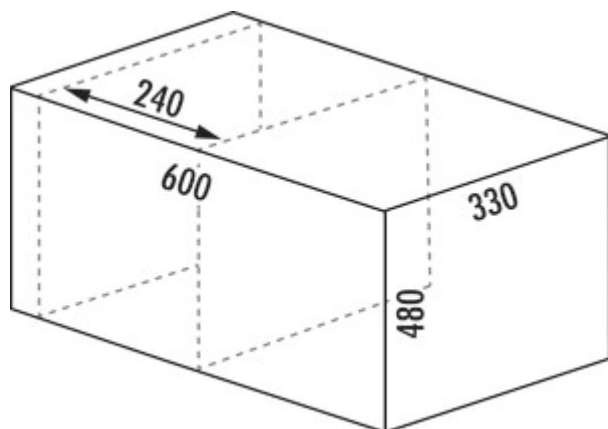

## WESCO® Pullboy Soft Fusion® système de couvercle

Numéro de produit: 8011798  
Configuration: anthracite, H 342 mm

### Options de configuration

8011798 | anthracite, H 342 mm  
8011799 | anthracite, H 492 mm

- ✓ Système de collecte des déchets
  - ✓ pour hauteur totale 320 mm (8011732/8011733)
- Système de couvercle pour Pullboy Soft Fusion®.
- dimensions : 283 x 335 mm (L x P)
  - avec tapis antidérapant

### Fiche technique

Type d'article	Système de collecte des déchets	Convient pour	hauteur totale 320 mm (8011732/8011733)
Marque	WESCO®	Type de couvercle(s)	Couvercle complet
Garantie	Garantie Naber de 2 ans (hors pièces d'usure), les conditions générales de garantie de la société Naber GmbH s'appliquent.	Forme	angulaire
Largeur	283 mm	Composé de	tapis antidérapant
Matériau	métal		