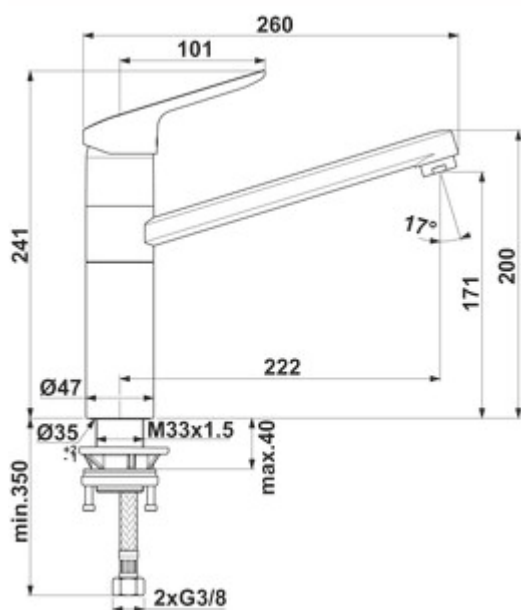

Ideal Standard Ceraflex 3

Productnummer: 5024164

Configuratie: chroom, hoogdruk

Configuratie-opties

5024164 | chroom, hoogdruk

5024165 | chroom, laagdruk

✓ Gootsteenkraan

✓ hoogdruk

✓ Zwenkbaar

Eengreepsmengkraan. Met zwenkbare uitloop en keramisch binnenwerk.

— zwenkbereik 360°

— boor \varnothing 35 mm

German
Engineering

[meer info...](#)

Technische gegevens

Type artikel	Gootsteenkraan	Patroon met keramische afdichtingschijven	Ja
Merk	Ideal Standard	Draaibare uitloop	360°
Aantal handgrepen	1	Klantenservice van de fabriek	Ja
Totale installatiehoogte	241 mm	Type fitting	Eengreepsmengkraan
Bereik	222 mm	Bedrijfsdruk	hoogdruk
uitloop	Zwenkbaar	Breed	47 mm
Afvoerhoogte	171 mm	Materiaal	messing
Bedrijfsmodus	Hefboom	Werkbladdikte	40 mm
Boordiameter	35 mm	Aantal kraangaten	1
positie hendel	boven	Temperatuurbegrenzer/brandbeveiliging	Ja
Hefboomlengte	101 mm	Hellingshoek van beluchter	17 °
Garantie van de fabrikant	5 jaar garantie af fabriek 10 jaar after-sales garantie op onderdelen	Debiet bij 3 bar (koud)	9 l/min