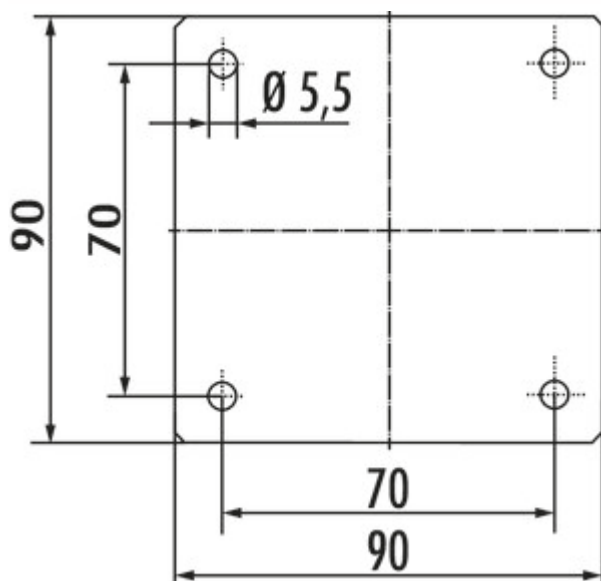

Kreta 2 recht

Productnummer: 3023027

Configuratie: roestvrij staalkleurig, H 230 mm

Configuratie-opties

3023026 | roestvrij staalkleurig, H 190 mm

3023027 | roestvrij staalkleurig, H 230 mm

3023029 | roestvrij staalkleurig, H 170 mm

3023033 | zwart mat, H 170 mm

3023034 | zwart mat, H 190 mm

3023035 | zwart mat, H 230 mm

✓ Console

✓ Materiaal: aluminium

✓ hoekig

Console. Aluminiumprofiel 50 x 50 mm.

— recht

— max. belasting per paar van ca. 60 kg bij gelijkmatig verdeelde last, een max. afstand van de consoles van 900 mm en een max. uitsteken van de platen met 250 mm

[meer info...](#)

Technische gegevens

Type artikel	Console	Materiaalprofiel	aluminium
Breed	50 mm	Versie ondersteuningselement	recht
Materiaal	aluminium	Afmetingen profiel	50 x 50 mm
Vorm	hoekig	Afmetingen steunvlak	90 x 90 mm
Draagkracht	max. belasting per paar van ca. 60 kg bij gelijkmatig verdeelde last, een max. afstand van de consoles van 900 mm en een max. uitsteken van de platen met 250 mm	Hellingshoek	0°