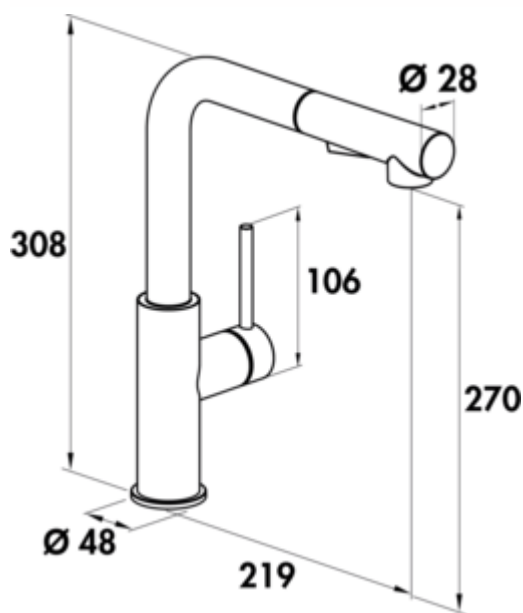

SERVIZIO Namor® 4 raamarmatuur

Productnummer: 5025036

Configuratie: zwart mat, hoogdruk

Configuratie-opties

5025035 | roestvrij staal, hoogdruk

5025036 | zwart mat, hoogdruk

- ✓ Gootsteenkraan
- ✓ hoogdruk
- ✓ energiebesparende koudestartfunctie

Eengreepsmengkraan. Met zwenk-/uittrekbare slangdouche (straal/douche omschakelbaar), zijdelingse hendel, laminaire straalregelaar en keramisch binnenwerk.

- hoogte gekanteld slechts 50 mm
- zwenkbereik 120°
- boor \varnothing 35 mm
- komt overeen met de Duitse en Europese drinkwaterverordening/richtlijn

[meer info...](#)

Technische gegevens

Type artikel	Gootsteenkraan	Bedrijfsdruk	hoogdruk
Merk	SERVIZIO	Breed	48 mm
Aantal handgrepen	1	Materiaal	roestvrij staal
Bereik	219 mm	Oppervlak/coating	poedergecoat
Afvoerhoogte	270 mm	Raammontage	Ja
Bedrijfsmodus	Hefboom	Draaibare handgreep	0 °
Hoogte	308 mm	Aantal kraangaten	1
Boordiameter	35 mm	ECO-functie	energiebesparende koudestartfunctie
positie hendel	zijdelingse hendel	Convertibele jet/douche	Ja
Hefboomlengte	106 mm	Lengte doucheslang	820 mm
Patroon met keramische afdichtingsschijven	Ja	Hoogte gekanteld	50 mm
Draaibare uitloop	120°	Type doucheslang	met zwenk-/uittrekbare slangdouche (straal/douche omschakelbaar)
Type balk	Laminaire straal	Verbindingsslagen	820 mm
Type fitting	Eengreepsmengkraan		