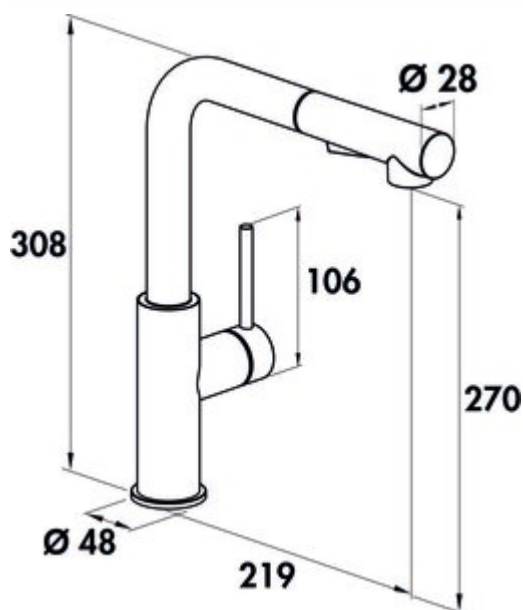

SERVIZIO Namor® 4 raamarmatuur

Productnummer: 5025036

Configuratie: zwart mat, hoogdruk

Configuratie-opties

5025035 | roestvrij staal, hoogdruk

5025036 | zwart mat, hoogdruk

- ✓ Gootsteenkraan
- ✓ hoogdruk
- ✓ energiebesparende koudestartfunctie

Eengreepsmengkraan. Met zwenk-/uittrekbare slangdouche (straal/douche omschakelbaar), zijdelingse hendel, laminaire straalregelaar en keramisch binnenwerk.

- hoogte gekanteld slechts 50 mm
- zwenkbereik 120°
- boor Ø 35 mm
- komt overeen met de Duitse en Europese drinkwaterverordening/richtlijn

[meer info...](#)

Technische gegevens

Type artikel	Gootsteenkraan	Bedrijfsdruk	hoogdruk
Merk	SERVIZIO	Breed	48 mm
Aantal handgrepen	1	Materiaal	roestvrij staal
Bereik	219 mm	Oppervlak/coating	poedergecoat
Afvoerhoogte	270 mm	Raammontage	Ja
Bedrijfsmodus	Hefboom	Draaibare handgreep	0 °
Hoogte	308 mm	Aantal kraangaten	1
Boordiameter	35 mm	ECO-functie	energiebesparende koudestartfunctie
positie hendel	zijdelingse hendel	Convertibele jet/douche	Ja
Hefboomlengte	106 mm	Lengte doucheslang	820 mm
Patroon met keramische afdichtingsschijven	Ja	Hoogte gekanteld	50 mm
Draaibare uitloop	120°	Type doucheslang	met zwenk-/uittrekbare slangdouche (straal/douche omschakelbaar)
Type balk	Laminaire straal	Verbindingslangen	820 mm
Type fitting	Eengreepsmengkraan		