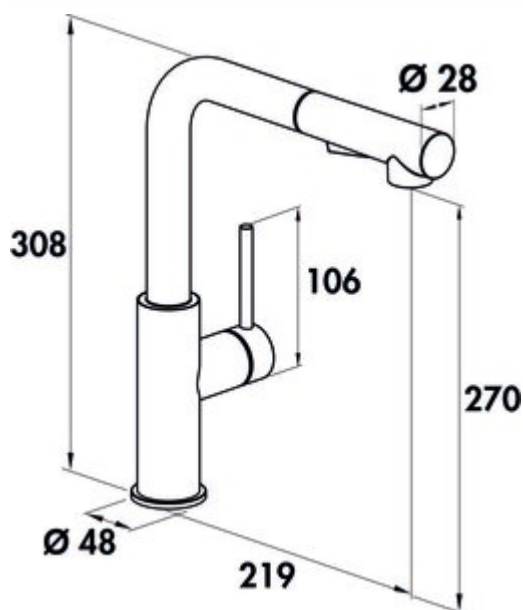

### Configuratie-opties

5025035 | roestvrij staal, hoogdruk

5025036 | zwart mat, hoogdruk

- ✓ Gootsteenkraan
- ✓ hoogdruk
- ✓ energiebesparende koudestartfunctie

Eengreepsmengkraan. Met zwenk-/uittrekbare slangdouche (straal/douche omschakelbaar), zijdelingse hendel, laminaire straalregelaar en keramisch binnenwerk.

- hoogte gekanteld slechts 50 mm
- zwenkbereik 120°
- boor Ø 35 mm
- komt overeen met de Duitse en Europese drinkwaterverordening/richtlijn

[meer info...](#)

### Technische gegevens

Type artikel	Gootsteenkraan	Bedrijfsdruk	hoogdruk
Merk	SERVIZIO	Breed	48 mm
Aantal handgrepen	1	Materiaal	roestvrij staal
Bereik	219 mm	Oppervlak/coating	poedergecoat
Afvoerhoogte	270 mm	Raammontage	Ja
Bedrijfsmodus	Hefboom	Draaibare handgreep	0 °
Boordiameter	35 mm	Aantal kraangaten	1
positie hendel	zijdelingse hendel	ECO-functie	energiebesparende koudestartfunctie
Hefboomlengte	106 mm	Convertibele jet/douche	Ja
Patroon met keramische afdichtingschijven	Ja	Lengte doucheslang	820 mm
Draaibare uitloop	120°	Hoogte gekanteld	50 mm
Type balk	Laminaire straal	Type doucheslang	met zwenk-/uittrekbare slangdouche (straal/douche omschakelbaar)
Type fitting	Eengreepsmengkraan	Verbindingslangen	820 mm