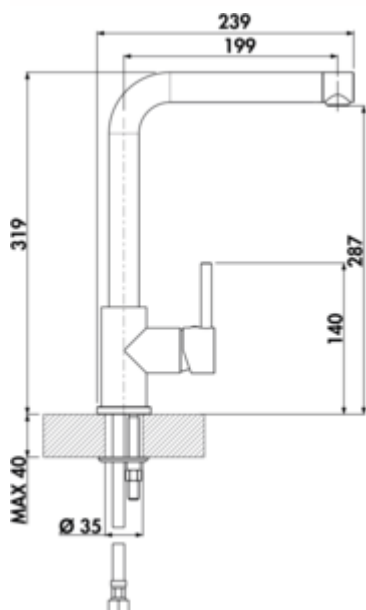

## LINEA Gramix 1 hoogdruk kraan

Productnummer: 1100407

Configuratie: graniet lava

- ✓ Gootsteenkraan
- ✓ hoogdruk
- ✓ met zwenkbare uitloop

Eengreepsmengkraan. Met zwenkbare uitloop, zijdelingse hendel en keramisch binnenwerk

met laminaire straalregelaar. — zwenkbereik 360°

— boor Ø 35 mm

## Technische gegevens

Type artikel	Gootsteenkraan	positie hendel	zijdelingse hendel
Merk	LINEA	Patroon met keramische afdichtingsschijven	Ja
Aantal handgrepen	1	Draaibare uitloop	360°
Totale installatiehoogte	319 mm	Type balk	Laminaire straal
Bereik	199 mm	Type fitting	Eengreepsmengkraan
uitloop	met zwenkbare uitloop	Bedrijfsdruk	hoogdruk
Afvoerhoogte	287 mm	Materiaal	messing
Bedrijfsmodus	Hefboom	Werkbladdikte	40 mm
Hoogte	319 mm	Aantal kraangaten	1
Boordiameter	35 mm	Minimale afstand muur tot middelste kraangat	0 mm