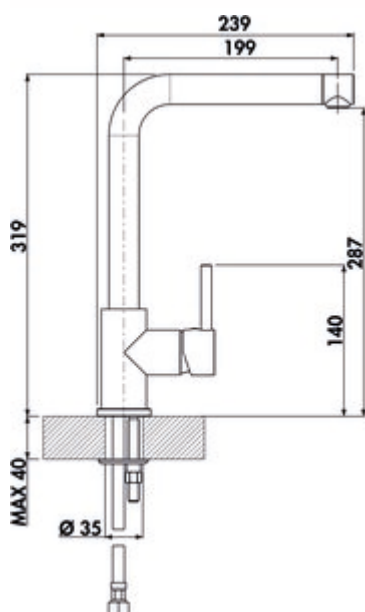

## LINEA Gramix 1 hoogdruk kraan

Productnummer: 1100407

Configuratie: graniet lava

✓ Gootsteenkraan

✓ hoogdruk

✓ Zwenkbaar

Eengreepsmengkraan. Met zwenkbare uitloop, zijdelingse hendel en keramisch binnenwerk

met laminaire straalregelaar. — zwenkbereik 360°

— boor Ø 35 mm

**BELGAQUA**

[meer info...](#)

## Technische gegevens

Type artikel	Gootsteenkraan	Patroon met keramische afdichtingsschijven	Ja
Merk	LINEA	Draaibare uitloop	360°
Aantal handgrepen	1	Type balk	Laminaire straal
Totale installatiehoogte	319 mm	Kundendienst	Uw claim bij de klantenservice tijdens de garantieperiode wordt individueel in overleg afgehandeld.
Bereik	199 mm	Type fitting	Eengreepsmengkraan
uitloop	Zwenkbaar	Bedrijfsdruk	hoogdruk
Afvoerhoogte	287 mm	Materiaal	messing
Bedrijfsmodus	Hefboom	Werkbladdikte	40 mm
Boordiameter	35 mm	Aantal kraangaten	1
positie hendel	rechts	Slangdouche met veergeleiding	Nee
Garantie	2 jaar Naber-garantie (behalve op slijtageonderdelen), de algemene garantievoorwaarden van Naber GmbH zijn van toepassing.	Minimale afstand muur tot middelste kraangat	0 mm