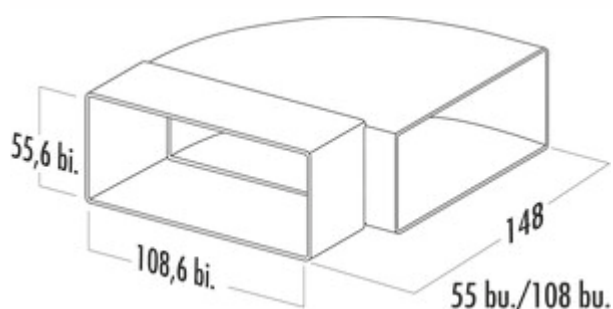

N-RBH 100 buisbocht horizontaal 90°

Productnummer: 4011011

Configuratie: wit

Configuratie-opties

4011011 | wit

1. ✓ Verbindingselement
   - ✓ Insteeksysteem voor verlijming achteraf
2. Met eenzijdig aangepaste mof.

[meer info...](#)

Technische gegevens

Type artikel	Verbindingselement	Diameter aansluiting	100 mm
Breed	148 mm	Systeemdimensie	100
Monteren/bevestigen	Insteeksysteem voor verlijming achteraf	Uitgangsaandrijving	hoekig
Vorm	hoekig