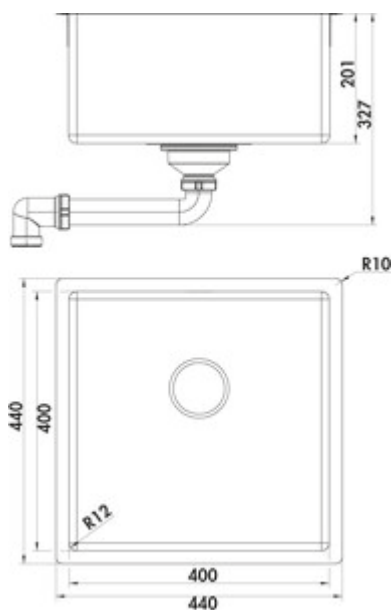

### Configuratie-opties

1013123 | roestvrij staal

1041134 | set (bekken en kraan Mio 3)

- ✓ Inbouw-spoelunit
- ✓ Vlakbouw spoelunit
- ✓ Onderbouwbecken

Inbouw-/onderbouw-spoelunit. Enkel bekken. 3½" af- en overloopgarnituur met vlakbouwzeefkorfventiel. Bij het gebruik van de bijgeleverde bevestigingsklemmen wordt de benodigde inbouwbreedte per zijde ca. 30 mm groter bij de onderbouwunit.

Vlakke rand: ook geschikt voor vlakbouw

— geschikt voor werkbladdiktes van 10–40 mm (inbouw-spoelunit) en 20 mm (onderbouw-spoelunit)

— uitzaagafmeting ca. 430 x 430 mm (inbouw-spoelunit)

— uitzaagafmeting ca. 400 x 400 mm (onderbouw-spoelunit)

## Technische gegevens

Type artikel	spoelunit	Armatuur bank	Nee
Breed	440 mm	Aantal bekken	1 Hoofdbekken
Materiaal	roestvrij staal	Aantal overstroompunten	1
Installatievariant	Inbouw-spoelunit Vlakbouw spoelunit Onderbouwbecken	Ventilart	3 1/2" bodemspoelkorfkraan
Breedte hoofdspoelbak	400 mm	Overloop	Overloop in het hoofdbassin
Hoogte hoofdspoelbak	201 mm	Geluidsisolatie	Ja
Diepte hoofdspoelbak	400 mm	Garnitur	Af- en overloopgarnituur
Uitgesneden afmeting	ca. 430 x 430 mm (inbouw-spoelunit) ca. 400 x 400 mm (onderbouw-spoelunit)	Kastbreedte	500 mm
Spoelstraal (R)	10	Binnenradius bekken (R)	12
Maximale dikte werkbladmateriaal	40 mm	Opmerking	bij het gebruik van de bijgeleverde bevestigingsklemmen wordt de benodigde inbouwbreedte per zijde ca. 30 mm groter bij de onderbouwunit
Minimale dikte werkbladmateriaal	10 mm	Werkbladdikte	De spoelen zijn geschikt voor werkbladdikten van 10–40 mm (inbouw-spoelunit) en vanaf 20 mm (onderbouw-spoelunit)