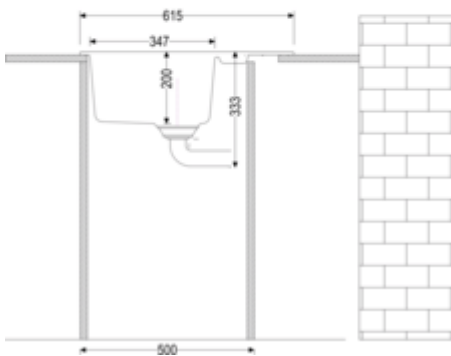

✓ Einbauspüle

✓ Composite

✓ Exzentergarnitur, verchromt

Einbauspüle. Composite, mit kleiner Abtropffläche, reversibel. 3 1/2" Siebkorbventil mit Drehexzentergarnitur, verchromt.

— beidseitig durchgebohrt

— geeignet für Arbeitsplattenstärken von 22 mm bis 44 mm

— Ausschnittmaß ca. 595 x 480 mm

— auch verwendbar in Kombination mit Heißwasser-Armaturen (+/-100 °C)

[weitere Infos...](#)

Technische Daten

Artikeltyp	Spüle	Armaturenbank	Ja
Höhe	500 mm	Lochbohrungen	2
Breite	615 mm	Anordnung Becken	Reversibel
Material	Composite	Anzahl Becken	1 Hauptbecken
Einbauvariante	Einbauspüle	Anzahl Überlaufstellen	1
Breite Hauptbecken	347 mm	Abtropffläche	Mit geriffelter Abtropffläche
Höhe Hauptbecken	200 mm	Ventilart	3 1/2" Siebkorbventil
Tiefe Hauptbecken	430 mm	Überlauf	Überlauf in der Abtropffläche
Ausschnittmaß	ca. 595 x 480 mm	Garnitur	Exzentergarnitur, verchromt
Spülenaußenradius (R)	6	Schrankbreite	500 mm
Materialstärke Arbeitsplatte maximal	44 mm	Garniturbetätigung	Drehexzenter verchromt
Materialstärke Arbeitsplatte minimal	22 mm	geeignet für	auch verwendbar in Kombination mit Heißwasser-Armaturen (+/-100 °C)
Anzahl Hahnlöcher	1		

Einbaumaße (PDF)