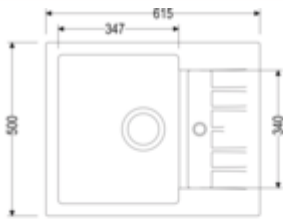

✓ Einbauspüle

✓ Composite

✓ Exzentergarnitur, verchromt

Einbauspüle. Composite, mit kleiner Abtropffläche, reversibel. 3 1/2" Siebkorbventil mit Drehexzentergarnitur, verchromt.

— beidseitig durchgebohrt

— geeignet für Arbeitsplattenstärken von 22 mm bis 44 mm

— Ausschnittmaß ca. 595 x 480 mm

— auch verwendbar in Kombination mit Heißwasser-Armaturen (+/-100 °C)

[weitere Infos...](#)

Technische Daten

Artikeltyp	Spüle	Armaturenbank	Ja
Höhe	500 mm	Lochbohrungen	2
Breite	615 mm	Anordnung Becken	Reversibel
Material	Composite	Anzahl Becken	1 Hauptbecken
Einbauvariante	Einbauspüle	Anzahl Überlaufstellen	1
Breite Hauptbecken	347 mm	Abtropffläche	Mit geriffelter Abtropffläche
Höhe Hauptbecken	200 mm	Ventilart	3 1/2" Siebkorbventil
Tiefe Hauptbecken	430 mm	Überlauf	Überlauf in der Abtropffläche
Ausschnittmaß	ca. 595 x 480 mm	Garnitur	Exzentergarnitur, verchromt
Spülenaußenradius (R)	6	Schrankbreite	500 mm
Materialstärke Arbeitsplatte maximal	44 mm	Garniturbetätigung	Drehexzenter verchromt
Materialstärke Arbeitsplatte minimal	22 mm	geeignet für	auch verwendbar in Kombination mit Heißwasser-Armaturen (+/-100 °C)
Anzahl Hahnlöcher	1		

Einbaumaße (PDF)