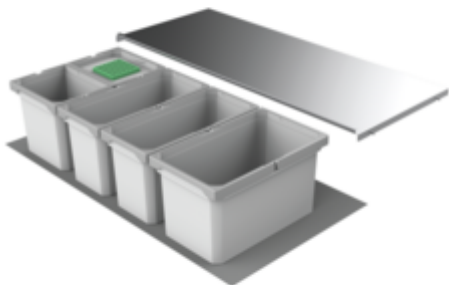

Cox® Box 235 S/1000-5 Bio

Numéro de produit: 8012439

Configuration: gris clair

Options de configuration

8012439 | gris clair

- ✓ Dispositifs d'extraction existants
- ✓ extraction totale
- ✓ 45 l

Pour le montage sur des sorties existantes. Avec tapis anti-glisse insérable, couvercle complet fixe et couvercle bio individuel.

— capacité 45 (1 x 13/2 x 10/2 x 6) litres

— hauteur du seau 216 mm

— hauteur totale 235 mm

— Le couvercle total peut être monté derrière la façade supérieure pour gagner de la place.

— adapté pour Cox Work® bac d'ustensiles

[plus d'infos...](#)

Fiche technique

Type d'article	Système de collecte des déchets	Marquage CE sur le produit	Non
Hauteur	235 mm	Largeur de l'armoire	1000 mm
Largeur	1.000 mm	Volume total	45 l
Montage/fixation	sur des sorties existantes	Volume/contenu du récipient 1	13 l
Matériau du récipient	plastique	Volume/contenu du récipient 2	10 l
Couleur du couvercle	argenté	Volume/contenu du récipient 3	10 l
Couleur du couvercle du récipient	gris clair/verte	Volume/contenu du récipient 4	6 l
Matériau Deckel	métal	Volume/contenu du récipient 5	6 l
Couvercle total extractible	Non	Forme	angulaire
Couvercle	Oui	Volume/contenu du récipient	13/10/10/6/6
Type de couvercle(s)	Couvercle complet	Hauteur du seau	216 mm
Nombre de récipients	5	Couvercle bio	Oui
Technique d'ouverture	extraction totale	Autres pièces	tapis anti-glisse insérable
Type de construction Collecteur de déchets	Dispositifs d'extraction existants		