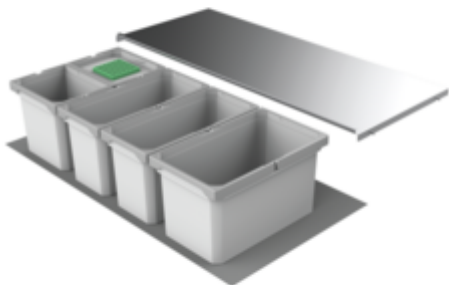

## Cox® Box 235 S/1000-5 Bio

Numéro de produit: 8012439

Configuration: gris clair

### Options de configuration

8012439 | gris clair

- ✓ Dispositifs d'extraction existants
- ✓ extraction totale
- ✓ 45 l

Pour le montage sur des sorties existantes. Avec tapis anti-glisse insérable, couvercle complet fixe et couvercle bio individuel.

— capacité 45 (1 x 13/2 x 10/2 x 6) litres

— hauteur du seau 216 mm

— hauteur totale 235 mm

— Le couvercle total peut être monté derrière la façade supérieure pour gagner de la place.

— adapté pour Cox Work® bac d'ustensiles

### Fiche technique

Type d'article	Système de collecte des déchets	Marquage CE sur le produit	Non
Largeur	1.000 mm	Largeur de l'armoire	1000 mm
Montage/fixation	sur des sorties existantes	Volume total	45 l
Matériau du récipient	plastique	Volume/contenu du récipient 1	13 l
Couleur du couvercle	argenté	Volume/contenu du récipient 2	10 l
Couleur du couvercle du récipient	gris clair/verte	Volume/contenu du récipient 3	10 l
Matériau Deckel	métal	Volume/contenu du récipient 4	6 l
Couvercle total extractible	Non	Volume/contenu du récipient 5	6 l
Couvercle	Oui	Forme	angulaire
Type de couvercle(s)	Couvercle complet	Volume/contenu du récipient	13/10/10/6/6
Nombre de récipients	5	Hauteur du seau	216 mm
Technique d'ouverture	extraction totale	Couvercle bio	Oui
Type de construction Collecteur de déchets	Dispositifs d'extraction existants	Autres pièces	tapis anti-glisse insérable