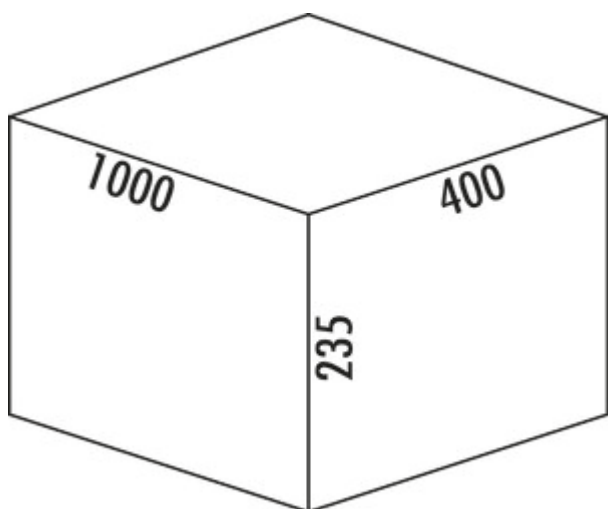

## Cox® Box 235 S/1000-5 Bio

Numéro de produit: 8012439

Configuration: gris clair

### Options de configuration

8012439 | gris clair

- ✓ Dispositifs d'extraction existants
- ✓ extraction totale
- ✓ 45 l

Pour le montage sur des sorties existantes. Avec tapis anti-glisse insérable, couvercle complet fixe et couvercle bio individuel.

— capacité 45 (1 x 13/2 x 10/2 x 6) litres

— hauteur du seau 216 mm

— hauteur totale 235 mm

— Le couvercle total peut être monté derrière la façade supérieure pour gagner de la place.

— adapté pour Cox Work® bac d'ustensiles

### Fiche technique

Type d'article	Système de collecte des déchets	Marquage CE sur le produit	Non
Largeur	1.000 mm	Largeur de l'armoire	1000 mm
Montage/fixation	sur des sorties existantes	Volume total	45 l
Matériau du récipient	plastique	Volume/contenu du récipient 1	13 l
Couleur du couvercle	argenté	Volume/contenu du récipient 2	10 l
Couleur du couvercle du récipient	gris clair/verte	Volume/contenu du récipient 3	10 l
Matériau Deckel	métal	Volume/contenu du récipient 4	6 l
Couvercle total extractible	Non	Volume/contenu du récipient 5	6 l
Couvercle	Oui	Forme	angulaire
Type de couvercle(s)	Couvercle complet	Volume/contenu du récipient	13/10/10/6/6
Nombre de récipients	5	Hauteur du seau	216 mm
Technique d'ouverture	extraction totale	Couvercle bio	Oui
Type de construction Collecteur de déchets	Dispositifs d'extraction existants	Autres pièces	tapis anti-glisse insérable