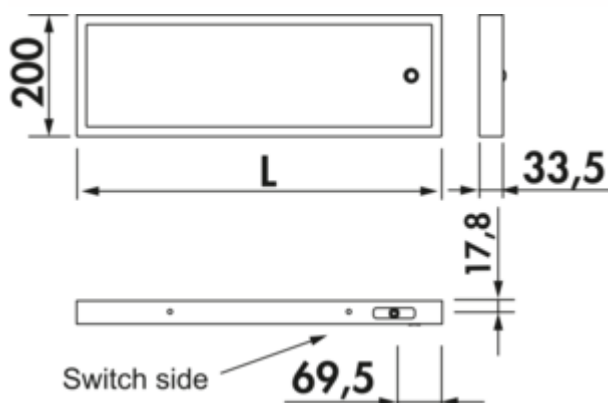

Lista 30 LED

Productnummer: 7062196

Configuratie: L 600 mm, 5,3 W, zwart mat

Configuratie-opties

7062065 | L 450 mm, 3,8 W, roestvrij staalkleurig

7062066 | L 600 mm, 5,3 W, roestvrij staalkleurig

7062067 | L 900 mm, 8,2 W, roestvrij staalkleurig

7062068 | L 1200 mm, 11 W, roestvrij staalkleurig

7062195 | L 450 mm, 3,8 W, zwart mat

7062196 | L 600 mm, 5,3 W, zwart mat

7062197 | L 900 mm, 8,2 W, zwart mat

7062198 | L 1200 mm, 11 W, zwart mat

- ✓ Verlichte legbord
- ✓ 4200 K neutraal wit
- ✓ hoekig

Verlicht legbord. Kast van aluminium, **roestvrij staalkleurig** of **zwart mat**, veiligheids-glas gematteerd, met LED verlichting, gelijkmatige verlichting over de volledige breedte naar boven en onder, vrijhangende montage tot een borddiepte van 200 mm, schroeven aan de achterzijde onzichtbaar te monteren.

Dit product bevat een lichtbron van energie-efficiëntieklasse G.

[meer info...](#)

Technische gegevens

Type artikel	Verlichte legbord	Lichtopbrengst	83 lumen/watt
Hoogte	33,5 mm	Transformator/omvormer vereist	Ja, inbegrepen en integreerbaar
Breed	600 mm	Aansluiting	Eenzijdig
Oppervlak/coating	mat	Materiaal behuizing	aluminium
Monteren/bevestigen	Schroefbevestiging schroefbaar Wandmontage	Kleur behuizing	zwart mat
Energie-efficiëntieklasse	G	Materiaal cover	veiligheidsglas
Type connector	Platte stekker	Kleur omslag	glas (VSG mat)
Schakelaar	Ja	Homogeen lichtveld zonder zichtbare LED-punten	Ja
Vorm	hoekig	Lichtbron inbegrepen	Ja
Draagkracht	ca. 10 kg	Lengte van de toevoering (primair)	2.000 mm
Type lichtbron	LED	Type armatuur	Verlichte legbord
Kleurtemperatuur	4200 K neutraal wit	Verlichtingsvermogen	5,3 watt
Vervangbare verlichting	Nee		