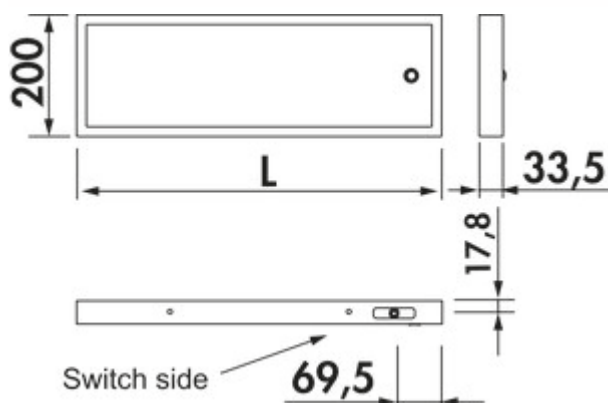

Lista 30 LED

Productnummer: 7062196

Configuratie: L 600 mm, 5,3 W, zwart mat

Configuratie-opties

- 7062065 | L 450 mm, 3,8 W, roestvrij staalkleurig
- 7062066 | L 600 mm, 5,3 W, roestvrij staalkleurig
- 7062067 | L 900 mm, 8,2 W, roestvrij staalkleurig
- 7062068 | L 1200 mm, 11 W, roestvrij staalkleurig
- 7062195 | L 450 mm, 3,8 W, zwart mat
- 7062196 | L 600 mm, 5,3 W, zwart mat
- 7062197 | L 900 mm, 8,2 W, zwart mat
- 7062198 | L 1200 mm, 11 W, zwart mat

- ✓ Verlichte legbord
- ✓ 4200 K neutraal wit
- ✓ hoekig

Verlicht legbord. Kast van aluminium, roestvrij staalkleurig of zwart mat, veiligheidsglas gematiseerd, met LED verlichting, gelijkmatige verlichting over de volledige breedte naar boven en onder, vrijhangende montage tot een borddiepte van 200 mm, schroeven aan de achterzijde onzichtbaar te monteren.

Verlicht legbord met schakelaar

- 4200 K neutraal wit
- 83 lumen/watt
- schakelaar in het onderste glazen legbord geïntegreerd
- converter in het verlichte legbord geïntegreerd
- 2000 mm netsnoer, vlakke Eurostekker los bijgevoegd
- kabeluitvoer achterzijde van de lamp rechts
- draagvermogen ca. 10 kg

Dit product bevat een lichtbron van energie-efficiëntieklasse G.

[meer info...](#)

Technische gegevens

Type artikel	Verlichte legbord	Lichtopbrengst	83 lumen/watt
Breed	600 mm	Transformator/omvormer vereist	Ja, inbegrepen en integreerbaar
Oppervlak/coating	mat	Aansluiting	Eenzijdig
Monteren/bevestigen	Schroefbevestiging schroefbaar Wandmontage	Materiaal behuizing	aluminium
Energie-efficiëntieklasse	G	Kleur behuizing	zwart mat
Type connector	Platte stekker	Materiaal cover	veiligheidsglas
Schakelaar	Ja	Kleur omslag	glas (VSG mat)
Vorm	hoekig	Homogeen lichtveld zonder zichtbare LED-punten	Ja
Draagkracht	ca. 10 kg	Lichtbron inbegrepen	Ja
Type lichtbron	LED	Lengte van de toevoerleiding (primair)	2.000 mm
Kleurtemperatuur	4200 K neutraal wit	Type armatuur	Verlichte legbord
Vervangbare verlichting	Nee	Verlichtingsvermogen	5,3 watt