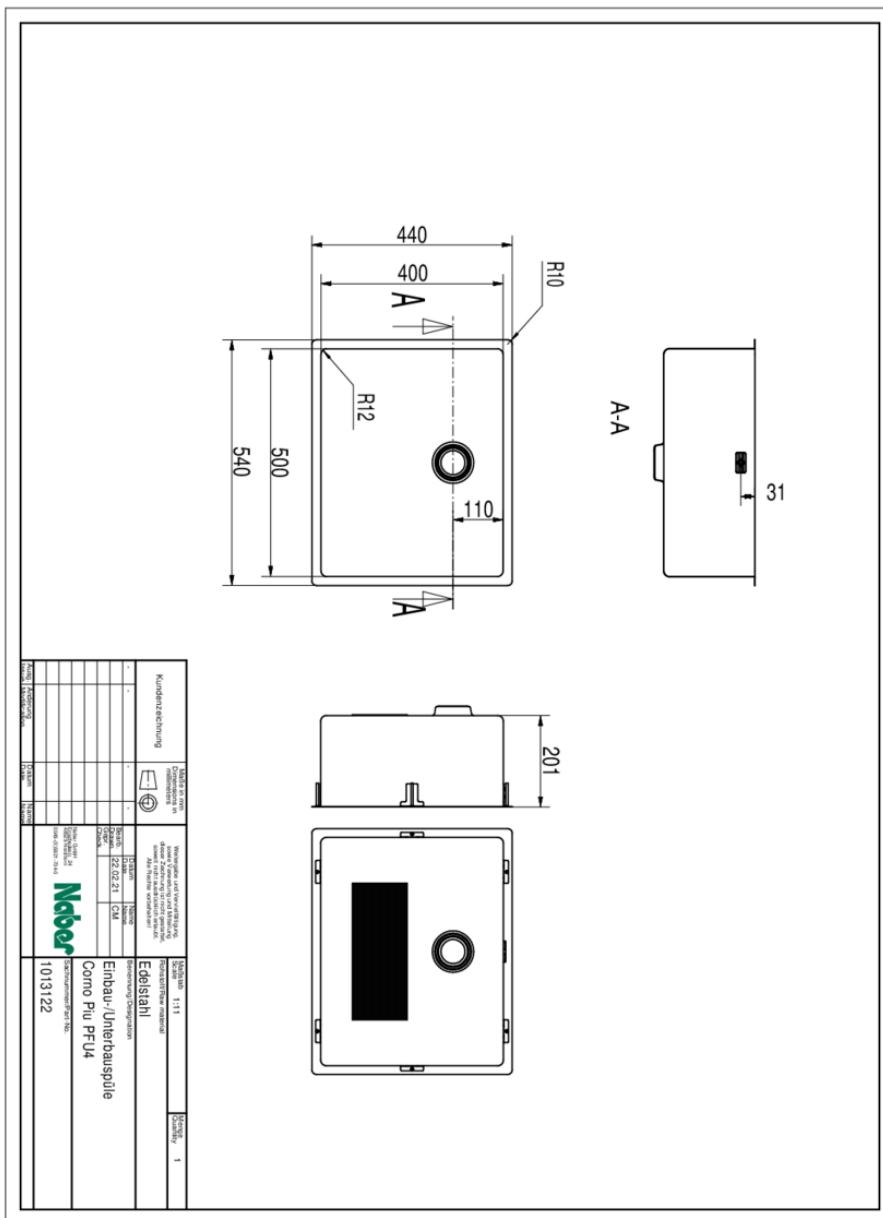

Maßskizze (PDF)

Kundenzzeichnung		Kundenzeichnung	
Zeichnungsnummer		Zeichnungsnummer	
Menge		Menge	
Material		Material	
Anmerkungen		Anmerkungen	
Naber GmbH Enschestr. 24 1013122		Naber GmbH Enschestr. 24 1013122	
Einbau-/Unterbauspüle Como Piu PFIUA		Einbau-/Unterbauspüle Como Piu PFIUA