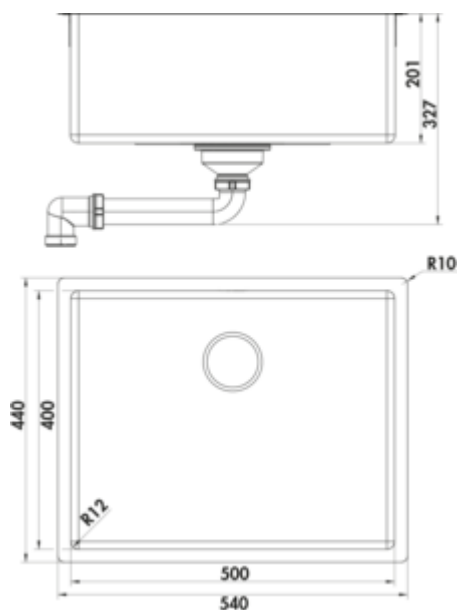

Corno Piu PFU4

Produktnummer: 1013122

Konfiguration: Edelstahl

Konfigurationsoptionen

1013122 | Edelstahl

1041141 | Set (Spüle u. Armatur Mio 3)

- ✓ Einbauspüle
- ✓ Flächenbündige Spüle
- ✓ Unterbaubecken

Einbau-/Unterbauspüle. Einzelbecken. 3½" Ab- und Überlaufgarnitur mit bodenbündigem Siebkorbventil. Bei Verwendung der mitgelieferten Befestigungsklammern vergrößert sich die benötigte Einbaubreite je Seite um ca. 30 mm bei der Unterbauspüle.

Flacher Rand: auch geeignet für den flächenbündigen Einbau

— geeignet für Arbeitsplattenstärken von 10–40 mm (Einbauspüle) bzw. 20 mm (Unterbauspüle)

— Ausschnittmaß ca. 530 x 430 mm (Einbauspüle)

— Ausschnittmaß ca. 500 x 400 mm (Unterbauspüle)

[weitere Infos...](#)

Technische Daten

Artikeltyp	Spüle	Armaturenbank	Nein
Höhe	327 mm	Anzahl Becken	1 Hauptbecken
Breite	540 mm	Anzahl Überlaufstellen	1
Material	Edelstahl	Ventilart	3 1/2" bodenbündiges Siebkorbventil
Einbauvariante	Einbauspüle Flächenbündige Spüle Unterbaubecken	Überlauf	Überlauf im Hauptbecken
Breite Hauptbecken	500 mm	Schallschutz	Ja
Höhe Hauptbecken	201 mm	Garnitur	Ab- und Überlaufgarnitur
Tiefe Hauptbecken	400 mm	Schrankbreite	600 mm
Ausschnittmaß	ca. 530 x 430 mm (Einbauspüle) ca. 500 x 400 mm (Unterbauspüle)	Beckeninnenradius (R)	12
Spülenaußenradius (R)	10	Hinweis	bei Verwendung der mitgelieferten Befestigungsklammern vergrößert sich die benötigte Einbaubreite je Seite um ca. 30 mm bei der Unterbauspüle
Materialstärke Arbeitsplatte maximal	40 mm	Arbeitsplattenstärke	Die Spülen sind geeignet für Arbeitsplattenstärken von 10–40 mm (Einbauspüle) bzw. ab 20 mm (Unterbauspüle)
Materialstärke Arbeitsplatte minimal	10 mm		