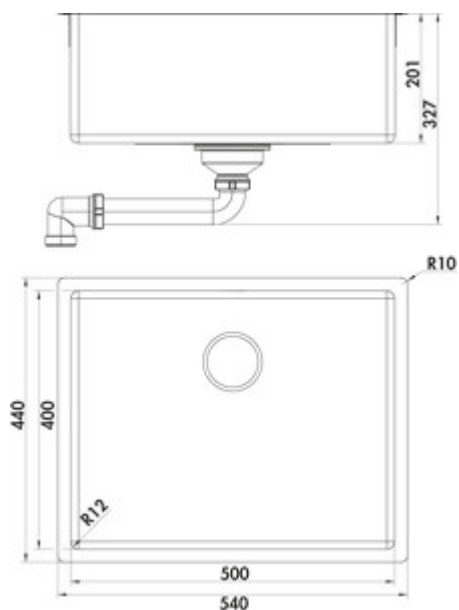

### Konfigurationsoptionen

1013122 | Edelstahl

1041141 | Set (Spüle u. Armatur Mio 3)

- ✓ Einbauspüle
- ✓ Flächenbündige Spüle
- ✓ Unterbaubecken

Einbau-/Unterbauspüle. Einzelbecken. 3½" Ab- und Überlaufgarnitur mit bodenbündigem Siebkorbventil. Bei Verwendung der mitgelieferten Befestigungsklammern vergrößert sich die benötigte Einbaubreite je Seite um ca. 30 mm bei der Unterbauspüle.

Flacher Rand: auch geeignet für den flächenbündigen Einbau

— geeignet für Arbeitsplattenstärken von 10–40 mm (Einbauspüle) bzw. 20 mm (Unterbauspüle)

— Ausschnittmaß ca. 530 x 430 mm (Einbauspüle)

— Ausschnittmaß ca. 500 x 400 mm (Unterbauspüle)

## Technische Daten

Artikeltyp	Spüle	Armaturenbank	Nein
Breite	540 mm	Anzahl Becken	1 Hauptbecken
Material	Edelstahl	Anzahl Überlaufstellen	1
Einbauvariante	Einbauspüle Flächenbündige Spüle Unterbaubecken	Ventilart	3 1/2" bodenbündiges Siebkorbventil
Breite Hauptbecken	500 mm	Überlauf	Überlauf im Hauptbecken
Höhe Hauptbecken	201 mm	Schallschutz	Ja
Tiefe Hauptbecken	400 mm	Garnitur	Ab- und Überlaufgarnitur
Ausschnittmaß	ca. 530 x 430 mm (Einbauspüle) ca. 500 x 400 mm (Unterbauspüle)	Schrankbreite	600 mm
Spülenaußenradius (R)	10	Beckeninnenradius (R)	12
Materialstärke Arbeitsplatte maximal	40 mm	Hinweis	bei Verwendung der mitgelieferten Befestigungsklammern vergrößert sich die benötigte Einbaubreite je Seite um ca. 30 mm bei der Unterbauspüle
Materialstärke Arbeitsplatte minimal	10 mm	Arbeitsplattenstärke	Die Spülen sind geeignet für Arbeitsplattenstärken von 10–40 mm (Einbauspüle) bzw. ab 20 mm (Unterbauspüle)