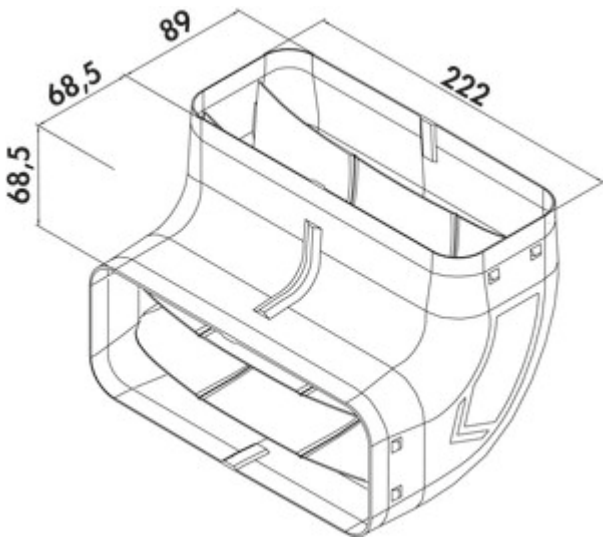

PRIME flow P-RBV 150 Rohrbogen vertikal 90°

Produktnummer: 4051008

Konfiguration: hellgrau

Konfigurationsoptionen

4051008 | hellgrau

- ✓ Verbindungselement
- ✓ N-Klick-System mit integrierten Rastelementen
- N-Klick-System für eine sichere Verbindung mit dem Universalverbinder
- mit optimierten Luftleitkörpern
- strömungstechnisch verbessert

[weitere Infos...](#)

Technische Daten

| | | | |
|---------------------|---|----------------|---------------------|
| Artikeltyp | Verbindungselement | Systemmaß | 150 |
| Marke | PRIME flow | Anschlussform | eckig |
| Breite | 222 mm | Lüftungssystem | COMPAIR PRIME flow® |
| Montage/Befestigung | N-Klick-System mit integrierten Rastelementen | | |