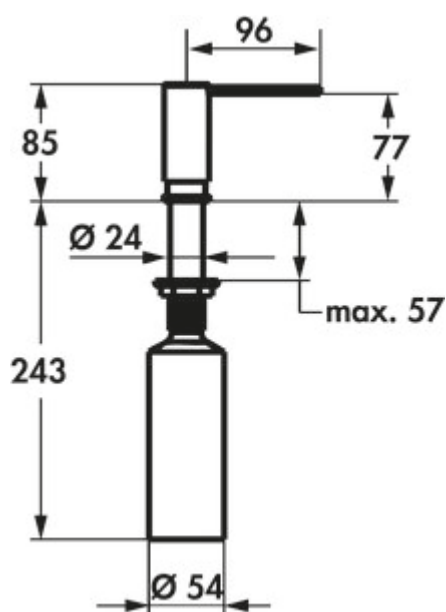

KWC Spoelmiddeldispenser Modern Style

Productnummer: 5022297

Configuratie: roestvrij staal

Configuratie-opties

5022297 | roestvrij staal

- ✓ Spoelmiddeldispenser
- ✓ 0,3 l
- ✓ KWC

Spoelmiddeldispenser. Inhoud 300 ml. Vulling langs boven.

— boor Ø 26 mm

[meer info...](#)

Technische gegevens

Type artikel	Spoelmiddeldispenser	Breed	24 mm
Merk	KWC	Materiaal	roestvrij staal
Totale installatiehoogte	85 mm	Werkbladdikte	57 mm
Bereik	96 mm	Volume/inhoud	0,3 l
Afvoerhoogte	77 mm	Vullen van bovenaf	Ja
Boordiameter	26 mm		