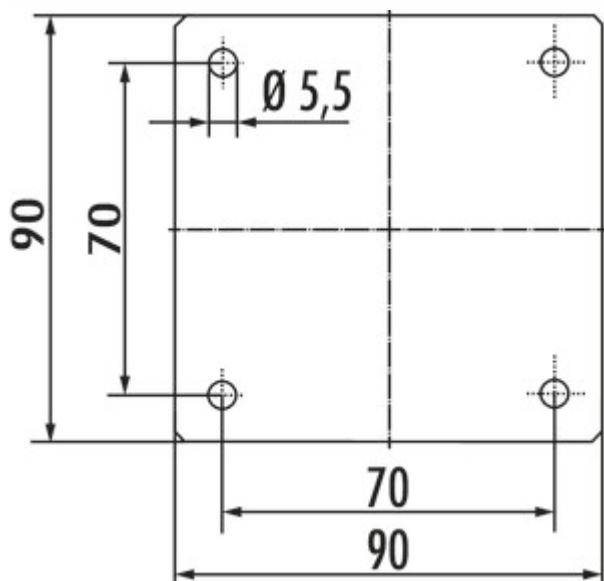

Kreta 2 recht

Productnummer: 3023033

Configuratie: zwart mat, H 170 mm

Configuratie-opties

3023026 | roestvrij staalkleurig, H 190 mm

3023027 | roestvrij staalkleurig, H 230 mm

3023029 | roestvrij staalkleurig, H 170 mm

3023033 | zwart mat, H 170 mm

3023034 | zwart mat, H 190 mm

3023035 | zwart mat, H 230 mm

✓ Console

✓ Materiaal: aluminium

✓ hoekig

Console. Aluminiumprofiel 50 x 50 mm.

— recht

— max. belasting per paar van ca. 60 kg bij gelijkmatig verdeelde last, een max. afstand van de consoles van 900 mm en een max. uitsteken van de platen met 250 mm

[meer info...](#)

Technische gegevens

| | | | |
|--------------|--|------------------------------|------------|
| Type artikel | Console | Materiaalprofiel | aluminium |
| Breed | 50 mm | Versie ondersteuningselement | recht |
| Materiaal | aluminium | Afmetingen profiel | 50 x 50 mm |
| Vorm | hoekig | Afmetingen steunvlak | 90 x 90 mm |
| Draagkracht | max. belasting per paar van ca. 60 kg bij gelijkmatig verdeelde last, een max. afstand van de consoles van 900 mm en een max. uitsteken van de platen met 250 mm | Hellingshoek | 0° |

Maatschets (PDF)

| | | | | | |
|-----------------|---|--|--------------|----------------------------|-------------------|
| Kundenzeichnung | Maße in mm Dimensions in millimeters | Weitergabe und Vervielfältigung, sowie Verwertung und Mittellung dieser Zeichnung ist nicht gestattet, soweit nicht ausdrücklich erlaubt. Alle Rechte vorbehalten! | | Maßstab Scale | Menge Quantity |
| | | Datum Date | Name Name | 1:1 | 1 |
| - | - | Bearb. Drawn | 17.01.23 | Benennung/Designation | |
| - | - | Gepr. Check | CM | Konsole | |
| - | - | Naber GmbH Enschedeestr. 24 48529 Nordhorn 0049-(0)5921-704-0 | | Kreta 2 Befestigungsplatte | |
| - | - | | | Sachnummer/Part-No. | |
| - | - | | | . | |
| Ausg. Issue | Anderung Modification | Datum Date | Name Name | | |