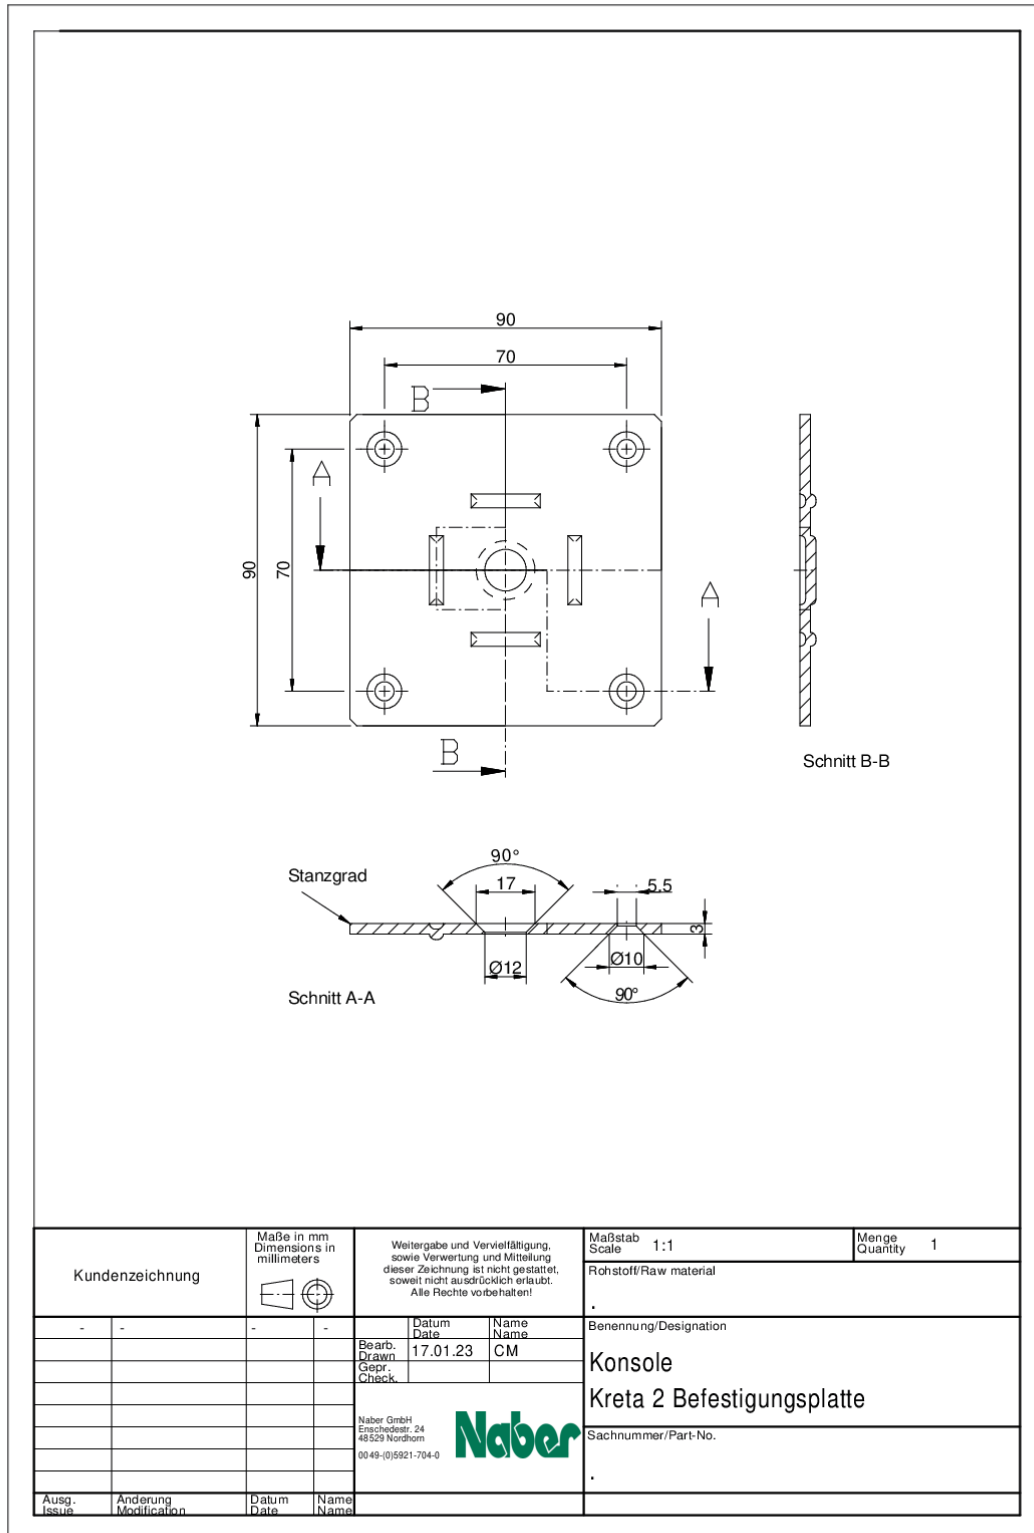

Kreta 2 recht

Productnummer: 3023033

Configuratie: zwart mat, H 170 mm

Configuratie-opties

3023026 | roestvrij staalkleurig, H 190 mm

3023027 | roestvrij staalkleurig, H 230 mm

3023029 | roestvrij staalkleurig, H 170 mm

3023033 | zwart mat, H 170 mm

3023034 | zwart mat, H 190 mm

3023035 | zwart mat, H 230 mm

✓ Console

✓ Materiaal: aluminium

✓ hoekig

Console. Aluminiumprofiel 50 x 50 mm.

— recht

— max. belasting per paar van ca. 60 kg bij gelijkmatig verdeelde last, een max. afstand van de consoles van 900 mm en een max. uitsteken van de platen met 250 mm

[meer info...](#)

Technische gegevens

| | | | |
|--------------|--|------------------------------|------------|
| Type artikel | Console | Materiaalprofiel | aluminium |
| Breed | 50 mm | Versie ondersteuningselement | recht |
| Materiaal | aluminium | Afmetingen profiel | 50 x 50 mm |
| Vorm | hoekig | Afmetingen steunvlak | 90 x 90 mm |
| Draagkracht | max. belasting per paar van ca. 60 kg bij gelijkmatig verdeelde last, een max. afstand van de consoles van 900 mm en een max. uitsteken van de platen met 250 mm | Hellingshoek | 0° |

Maatschets (PDF)

| | | | | | |
|-----------------|---|--|--------------|----------------------------|-------------------|
| Kundenzeichnung | Maße in mm Dimensions in millimeters | Weitergabe und Vervielfältigung, sowie Verwertung und Mittellung dieser Zeichnung ist nicht gestattet, soweit nicht ausdrücklich erlaubt. Alle Rechte vorbehalten! | | Maßstab Scale | Menge Quantity |
| | | Datum Date | Name Name | 1:1 | 1 |
| - | - | Bearb. Drawn | 17.01.23 | Benennung/Designation | |
| - | - | Gepr. Check | CM | Konsole | |
| - | - | Naber GmbH Enschedeestr. 24 48529 Nordhorn 0049-(0)5921-704-0 | | Kreta 2 Befestigungsplatte | |
| - | - | | | Sachnummer/Part-No. | |
| - | - | | | . | |
| Ausg. Issue | Anderung Modification | Datum Date | Name Name | | |