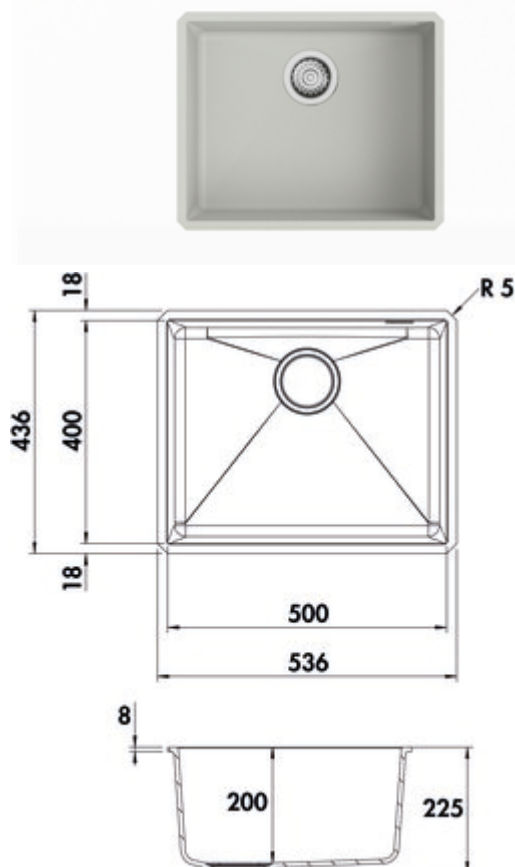

## Fiola 540

Productnummer: 1106203

Configuratie: graniet grigio tormalina

Onderbouw-spoelunit. Composiet, Enkel bekken. 3½" zeefkorventiel met excentrische set met drukknop, roestvrij staal.

- geschikt voor werkbladdiktes vanaf minimaal 15 mm
- excenterboormaat Ø 35 mm
- uitzaagafmeting ca. 495 x 395 mm, R 5 mm
- ook bruikbaar in combinatie met warmwaterkranen (+/-95 °C)

### Technische gegevens

Type artikel	spoelunit	Armatuur bank	Nee
Garantie	2 jaar Naber-garantie (behalve op slijtageonderdelen), de algemene garantievoorwaarden van Naber GmbH zijn van toepassing.	Aantal gaten	boringen moeten ter plaatse doorgeslagen worden
Breed	536 mm	Aantal bekken	1 Hoofdbekken
Materiaal	Composiet	Aantal overstroompunten	1
Installatievariant	Onderbouwbekken	Ventilart	3½" zeefkorventiel
Breedte hoofdspoelbak	500 mm	Overloop	Overloop in het hoofdbassin
Hoogte hoofdspoelbak	200 mm	Materiaaldikte	8 mm
Diepte hoofdspoelbak	400 mm	Garnitur	Excentrische set, roestvrij staal
Uitgesneden afmeting	495 x 395 mm	Kastbreedte	500 mm
Maximale dikte werkbladmateriaal	40 mm	Garneer activering	Drukknop excentriek
Minimale dikte werkbladmateriaal	25 mm	Binnenradius bekken (R)	5
Aantal kraangaten	0	Geschikt voor	ook bruikbaar in combinatie met warmwaterkranen (+/-100 °C)